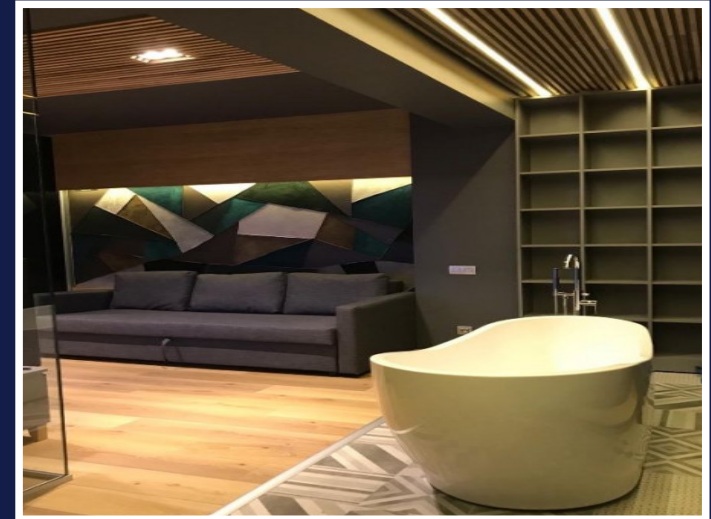

APARTAMENT 2 CAMERE, 55 MP, TERASA  
40MP, ULTRAFINISAT, MOBILAT, GRIGORESCU  
ID: P13715

DE VANZARE

Pret: 110 000 €

Supr. utila: 55 m<sup>2</sup>

Nr.camere: 2

Etaj: 2/4

PERSOANA DE CONTACT: NATALIA ZAHARIA