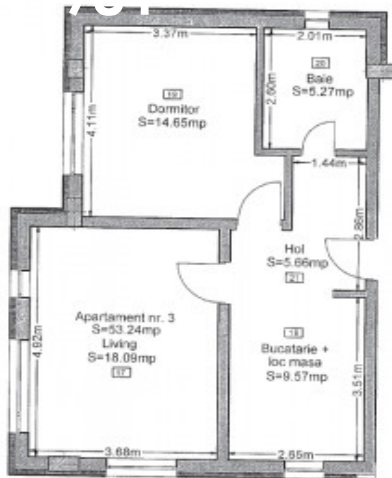

APARTAMENT 2 CAMERE CONSTRUCTIE NOUA CU CF SI LOC DE PARCARE ZONA DONATH PARK

DE VANZARE

Recapitulatie Apartament 3 - Parter		
Nr. incapere	Denumire	Su(mp)
17	Living	18.09
18	Bucatarie + Loc masa	9.57
19	Dormitor	14.65
20	Baie	5.27
21	Hol	5.66
Total suprafata utila Apartament 3		53.24
Total suprafata Apartament 3		53.24
Total suprafata construita Apartament 3		70.00

Pret: 53 500 €

Supr. utila: 53.24
m²

Nr.camere: 2

PERSONA DE CONTACT: ADA CARABA

TEL.MOBIL: 0799.994046

EMAIL: office@weltimobiliare.ro