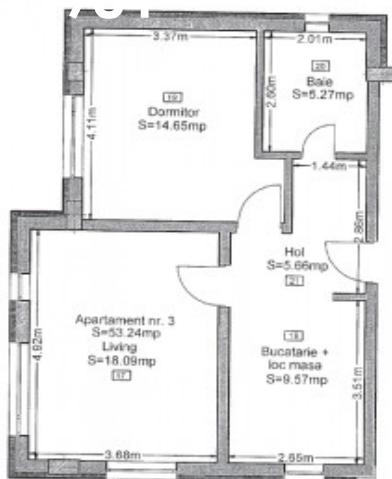

APARTAMENT 2 CAMERE CONSTRUCTIE NOUA CU CF SI LOC DE PARCARE ZONA DONATH PARK

DE VANZARE

| Recapitulatie Apartament 3 - Parter | | |
|---|----------------------|---------|
| Nr. incapere | Denumire | Su(mp) |
| 17 | Living | 18.09 |
| 18 | Bucatarie + Loc masa | 9.57 |
| 19 | Dormitor | 14.65 |
| 20 | Baie | 5.27 |
| 21 | Hol | 5.66 |
| Total suprafata utila Apartament 3 | | 53.24 |
| Total suprafata Apartament 3 | | 53.24 |
| Total suprafata construita Apartament 3 | | 70.00 |

Pret: 53 500 €

Supr. utila: 53.24
m²

Nr.camere: 2

PERSONA DE CONTACT: ADA CARABA

TEL.MOBIL: 0799.994046

EMAIL: office@weltimobiliare.ro