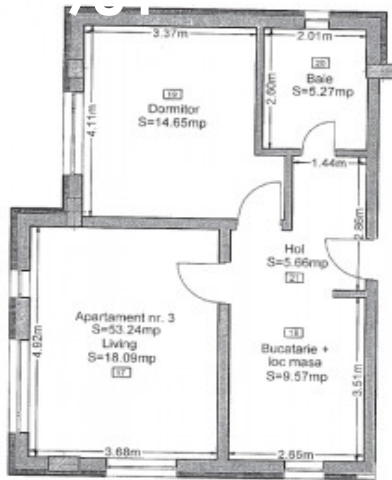

# DE VANZARE

Recapitulatie Apartament 3 - Parter		
Nr. incapere	Denumire	Su( mp)
17	Living	18.09
18	Bucatarie + Loc masa	9.57
19	Dormitor	14.65
20	Baie	5.27
21	Hol	5.66
Total suprafata utila Apartament 3		53.24
Total suprafata Apartament 3		53.24
Total suprafata construita Apartament 3		70.00