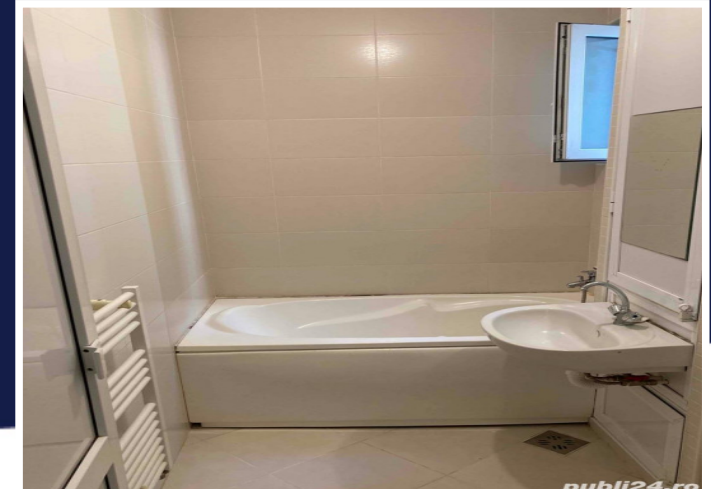

APARTAMENT 2 CAMERE, CARTIER  
GHEORGHENI, DETUNATA  
ID: P29518

DE VANZARE

PERSOANA DE CONTACT: NATALIA ZAHARIA  
TEL.MOBIL: 0727.722246  
EMAIL: [office@weltimobiliare.ro](mailto:office@weltimobiliare.ro)