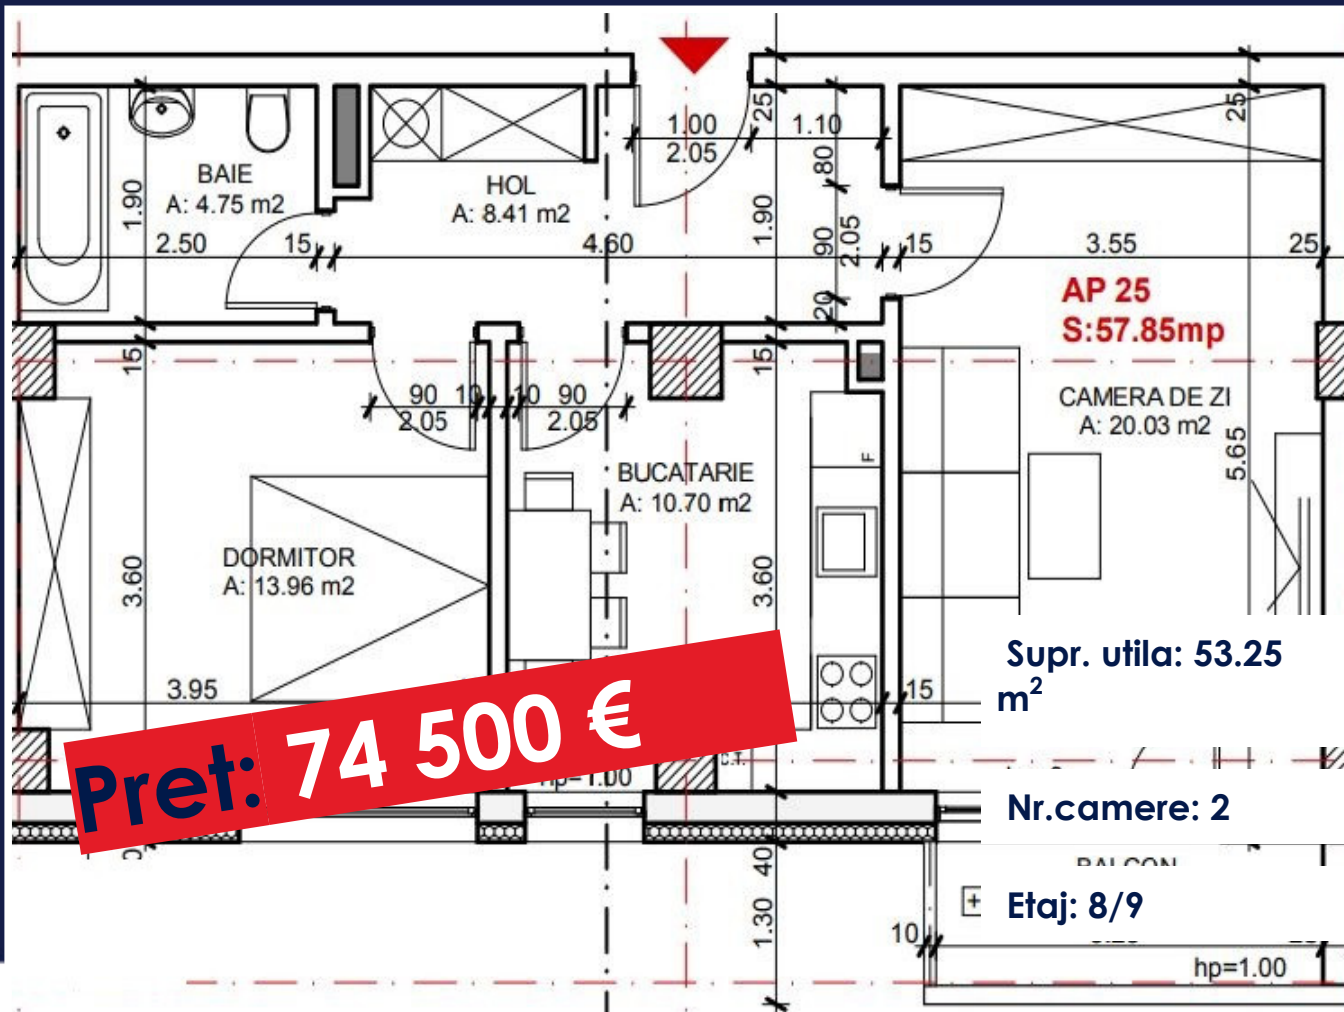

APARTAMENT 2 CAMERE, CARTIER
GHEORGHENI, ZONA IULIUS MALL
ID: P8506

DE VANZARE

PERSOANA DE CONTACT: NATALIA ZAHARIA

TEL.MOBIL: 0727.722246

EMAIL: office@weltimobiliare.ro