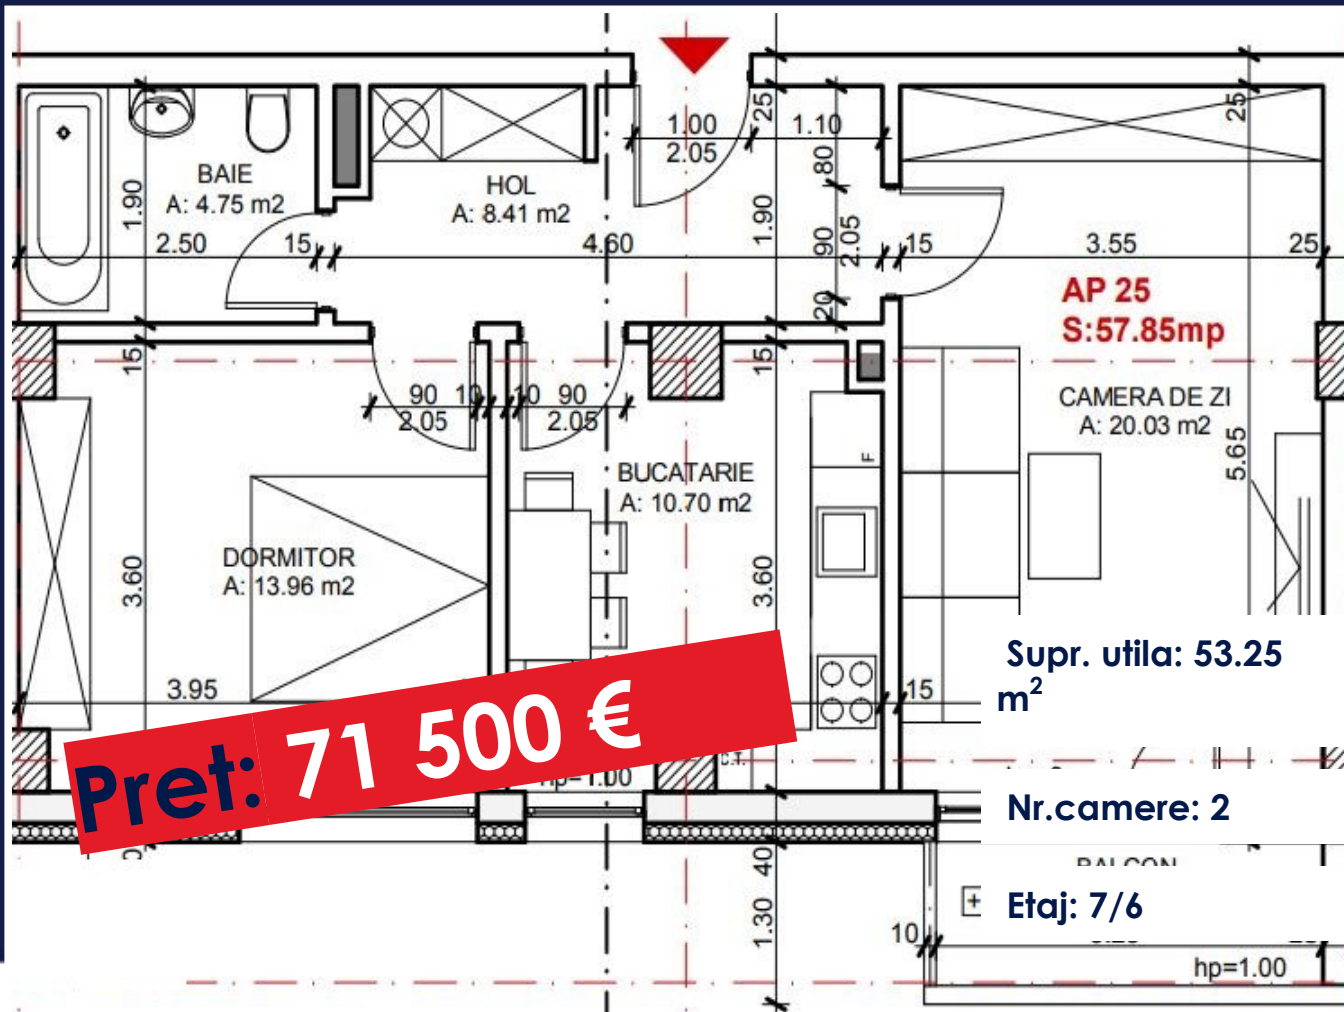

APARTAMENT 2 CAMERE, CARTIER
GHEORGHENI, ZONA IULIUS MALL
ID: P8506

DE VANZARE

PERSOANA DE CONTACT: NATALIA ZAHARIA

TEL.MOBIL: 0727.722246

EMAIL: office@weltimobiliare.ro