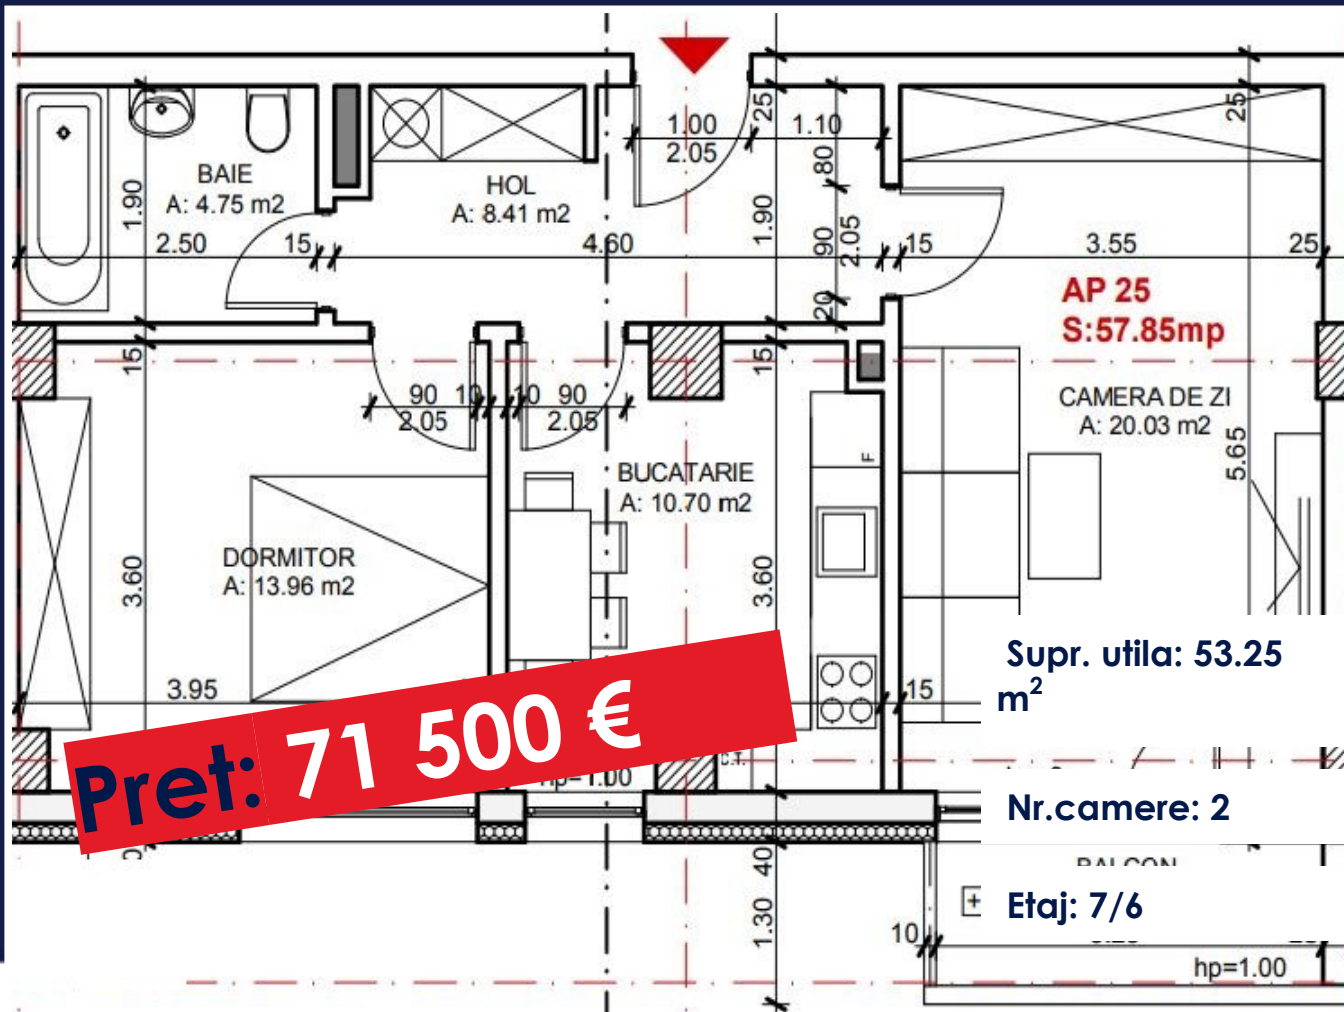

APARTAMENT 2 CAMERE, CARTIER  
GHEORGHENI, ZONA IULIUS MALL  
ID: P8506

DE VANZARE

PERSOANA DE CONTACT: NATALIA ZAHARIA

TEL.MOBIL: 0727.722246

EMAIL: [office@weltimobiliare.ro](mailto:office@weltimobiliare.ro)