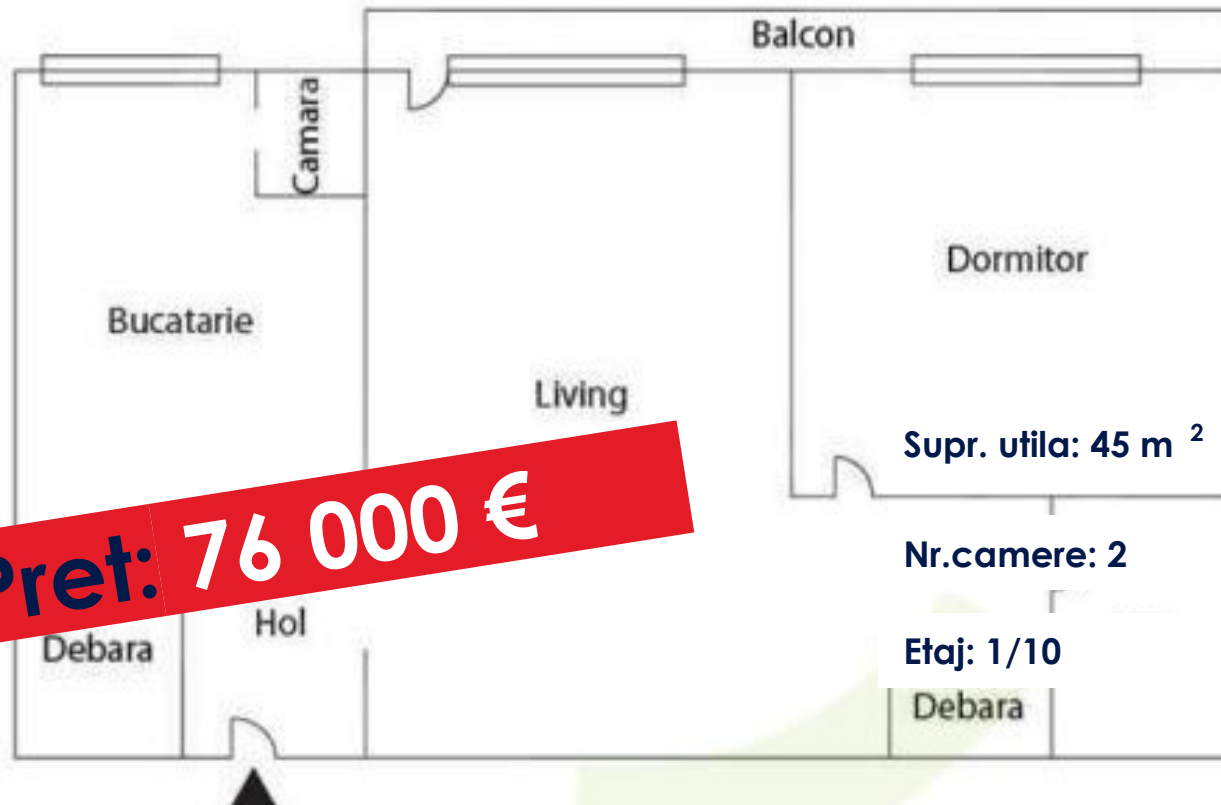

APARTAMENT 2 CAMERE, GHEORGHENI,
ZONA TRANSYLVANIA COLLEGE
ID: P8070

DE VANZARE

Schita are caracter orientativ

Pret: 76 000 €

PERSOANA DE CONTACT: NATALIA TIBICARU

TEL.MOBIL: 0799.994044

EMAIL: office@weltimobiliare.ro