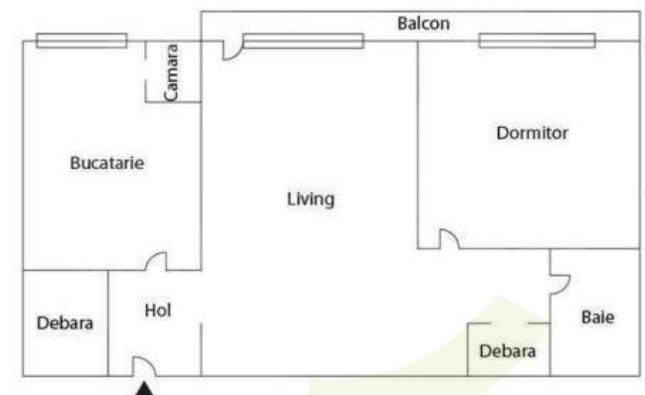

APARTAMENT 2 CAMERE, GHEORGHENI,
ZONA TRANSYLVANIA COLLEGE
ID: P8070

DE VANZARE

Pret: 69 000 €

Supr. utila: 45 m²

Nr.camere: 2

Etaj: 1/10

Schita are caracter orientativ

PERSOANA DE CONTACT: NATALIA TIBICARU