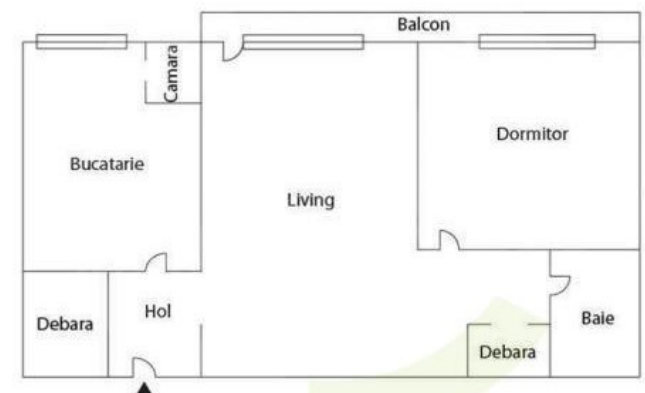

APARTAMENT 2 CAMERE, GHEORGHENI,
ZONA TRANSYLVANIA COLLEGE
ID: P8070

DE VANZARE

Pret: 69 000 €

Supr. utila: 45 m²

Nr.camere: 2

Etaj: 1/10

Schita are caracter orientativ

PERSOANA DE CONTACT: NATALIA GILC