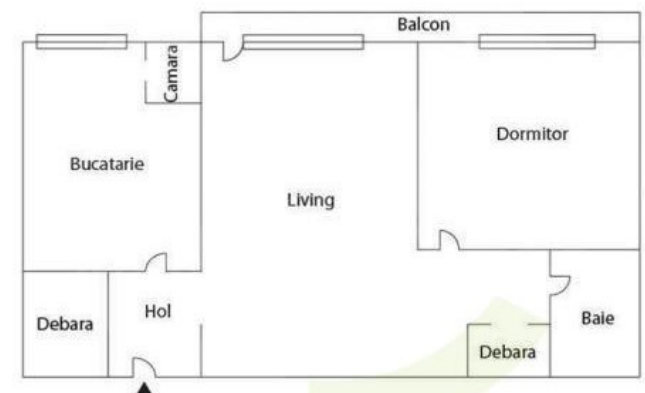

APARTAMENT 2 CAMERE, GHEORGHENI,
ZONA TRANSYLVANIA COLLEGE
ID: P8070

DE VANZARE

Pret: 69 000 €

Supr. utila: 45 m²

Nr.camere: 2

Etaj: 1/10

Schita are caracter orientativ

PERSOANA DE CONTACT: NATALIA TIBICARU