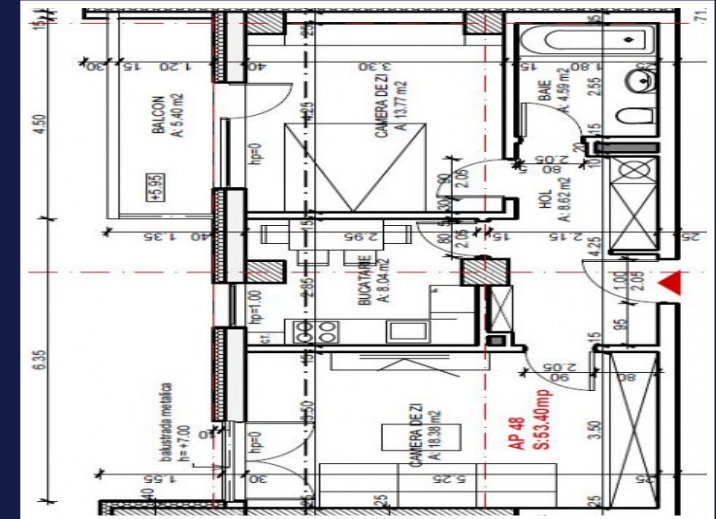

VANZARE APARTAMENTE 1, 2, 3 CAMERE, ZONA IULIUS MALL GHEORGHENI, LANGA PARC

DE VANZARE

ID: P6535

Pret: 69 000 €

Supr. utila: 53.6 m²

Nr.camere: 2

Etaj: 1/9

PERSONA DE CONTACT: ALINA VULTURAR