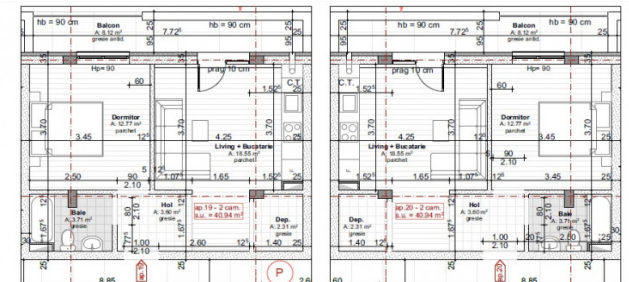

APARTAMENT 2 CAMERE, SITUAT IN FLORESTI,
ZONA TERRA
ID: P7605

DE VANZARE

Supr. utila: 41 m²

Nr.camere: 2

Etaj: 2/1

PERSOANA DE CONTACT: ANDREI COSTESCU

TEL.MOBIL: 0737.040015

EMAIL: office@weltimobiliare.ro