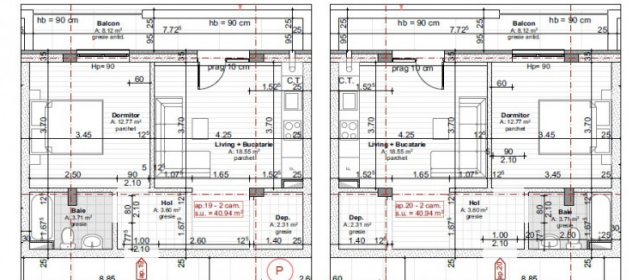

APARTAMENT 2 CAMERE, SITUAT IN FLORESTI,
ZONA TERRA
ID: P7605

DE VANZARE

Supr. utila: 41 m²

Nr.camere: 2

Etaj: 2/1

PERSOANA DE CONTACT: ANDREI COSTESCU
TEL.MOBIL: 0737.040015
EMAIL: office@weltimobiliare.ro