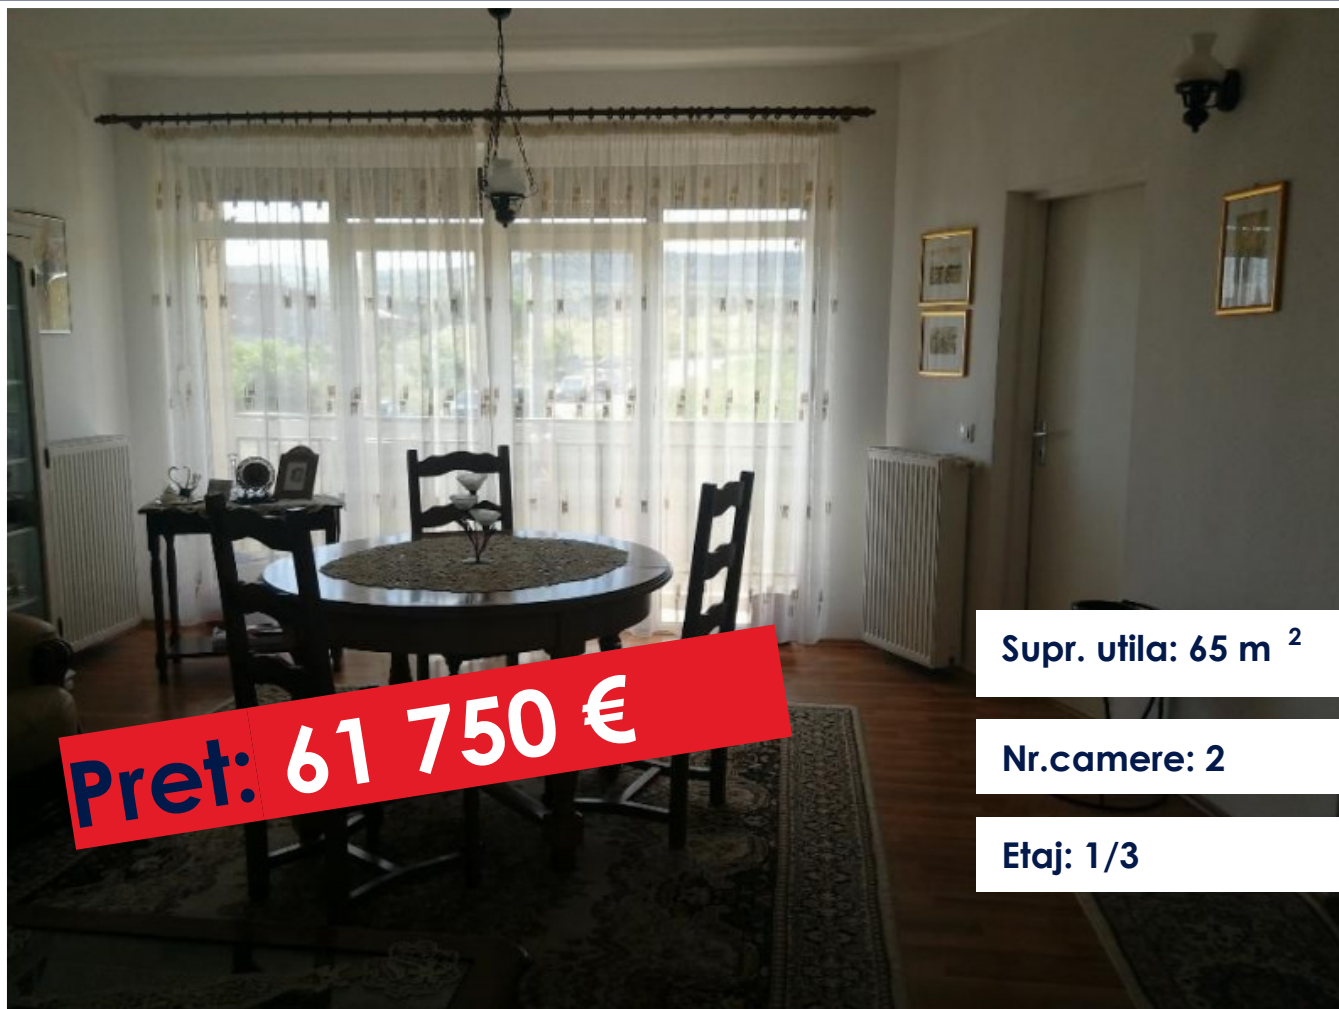

**VANZARE APARTAMENT CU 2 CAMERE,
70MP, FLORESTI, ZONA EROILOR
ID: P7060**

DE VANZARE

Supr. utila: 65 m²

Nr.camere: 2

Etaj: 1/3

PERSOANA DE CONTACT: ERVIN CSIKI

TEL.MOBIL: 0799.994045

EMAIL: office@weltimobiliare.ro