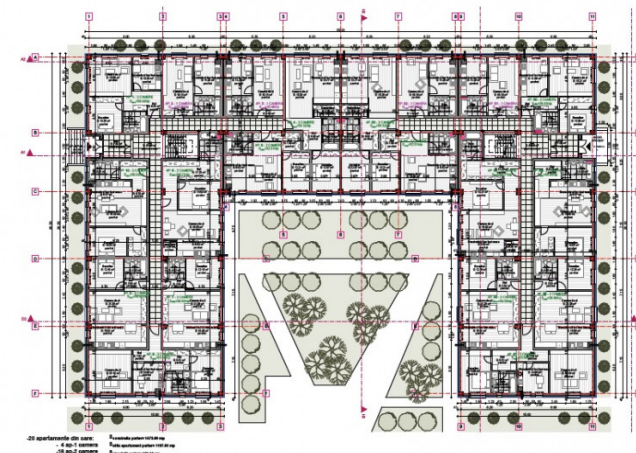

PLAN PARTER