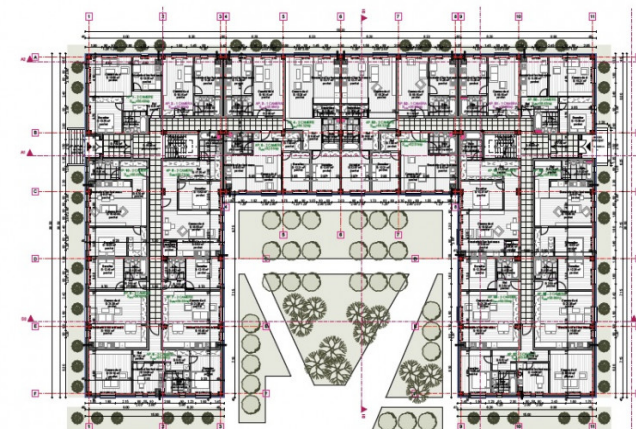

PLAN PARTER