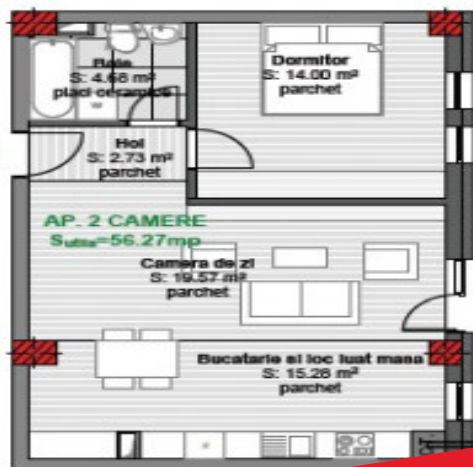

VANZARE APARTAMENT 2 CAMERE, IN
PROIECT UNIC, FLORESTI, ZONA CENTRALA
ID: P5882

DE VANZARE

APARTAMENT 7 - parter

Pret: 35 404 €

Supr. utila: 56.27
m²

Nr.camere: 2

Suprafata construita apartament	65.23 mp
Suprafata utila	56.27 mp