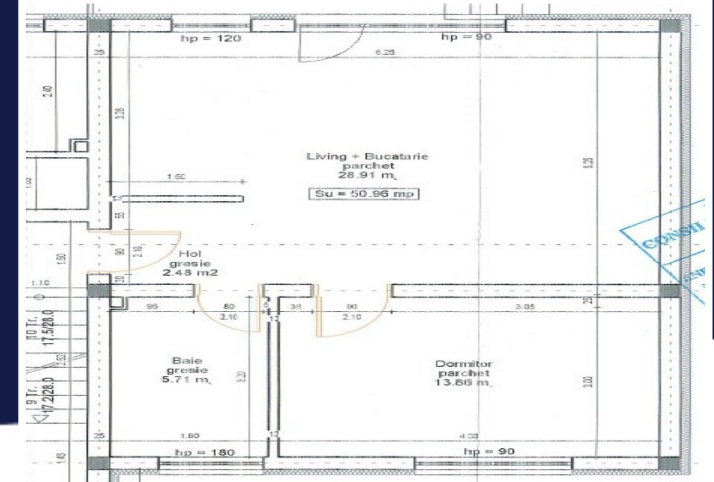

APARTAMENT 2 CAMERE IN BLOC TIP VILA,
CU GRADINA, ZONA TAUTI
ID: P5436

DE VANZARE

Supr. utila: 51 m²

Nr.camere: 2

PERSOANA DE CONTACT: COSMIN ROȘCA

TEL.MOBIL: 0737.040018

EMAIL: office@weltimobiliare.ro