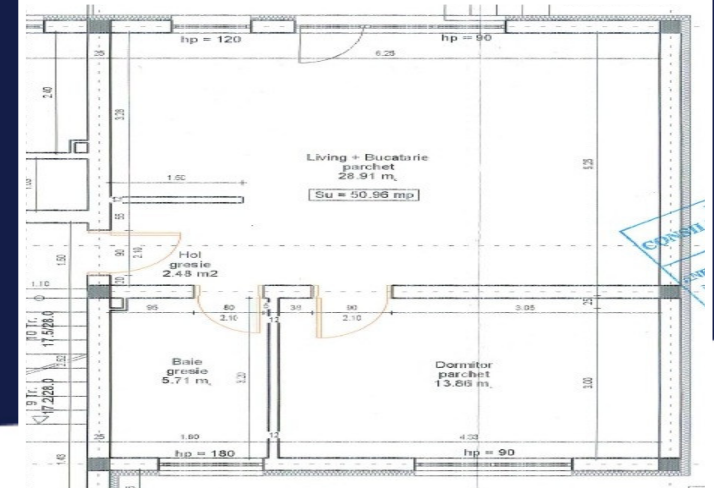

APARTAMENT 2 CAMERE IN BLOC TIP VILA,
CU GRADINA, ZONA TAUTI
ID: P5436

DE VANZARE

Supr. utila: 51 m²

Nr.camere: 2

PERSOANA DE CONTACT: COSMIN ROȘCA

TEL.MOBIL: 0737.040018

EMAIL: office@weltimobiliare.ro