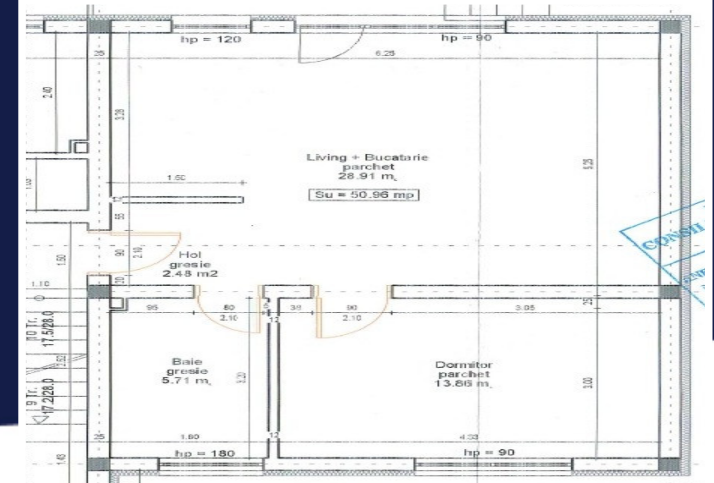

APARTAMENT 2 CAMERE IN BLOC TIP VILA,  
CU GRADINA, ZONA TAUTI  
ID: P5436

DE VANZARE

Supr. utila: 51 m<sup>2</sup>

Nr.camere: 2

PERSOANA DE CONTACT: COSMIN ROȘCA

TEL.MOBIL: 0737.040018

EMAIL: [office@weltimobiliare.ro](mailto:office@weltimobiliare.ro)