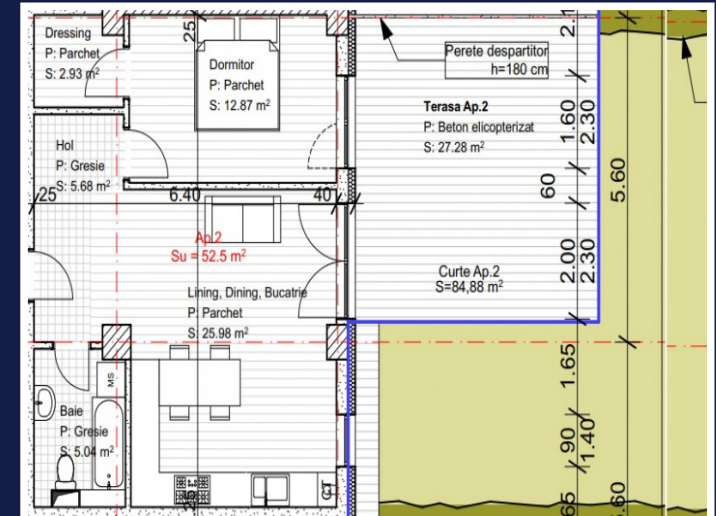

PROIECT NOU, ZONA DAMBUL ROTUND, 1, 2,
3 CAMERE, 1050 EURO/MP + TVA
ID: P10807

DE VANZARE

PERSOANA DE CONTACT: NATALIA TIMI
TEL.MOBIL: 0755.545545
EMAIL: office@weltimobiliare.ro