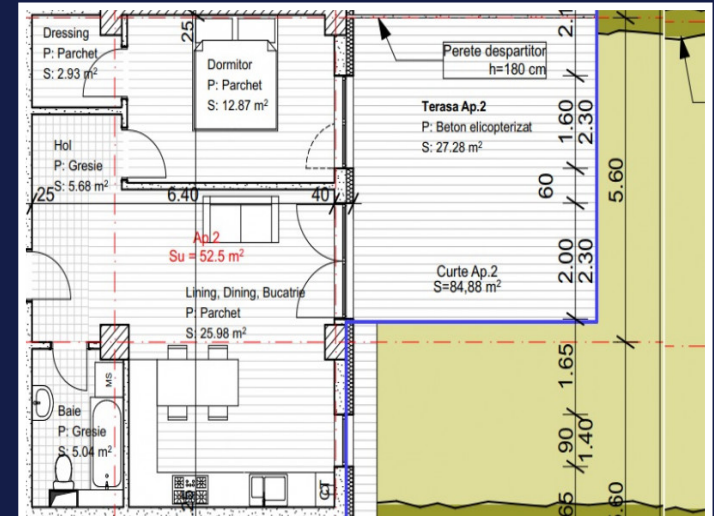

PROIECT NOU, ZONA DAMBUL ROTUND, 1, 2,
3 CAMERE, 1100 EURO/MP + TVA
ID: P10807

DE VANZARE

PERSOANA DE CONTACT: MIHAI-SEBASTIAN POP
TEL.MOBIL: 0727.228818
EMAIL: office@weltimobiliare.ro