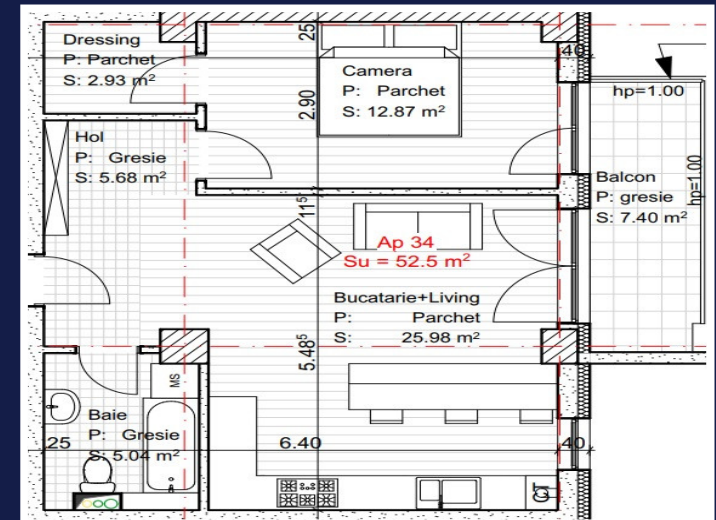

PROIECT NOU, ZONA DAMBUL ROTUND, 1, 2,
3 CAMERE, 1100 EURO/MP + TVA
ID: P10804

DE VANZARE

PERSOANA DE CONTACT: MIHAI-SEBASTIAN POP
TEL.MOBIL: 0727.228818
EMAIL: office@weltimobiliare.ro