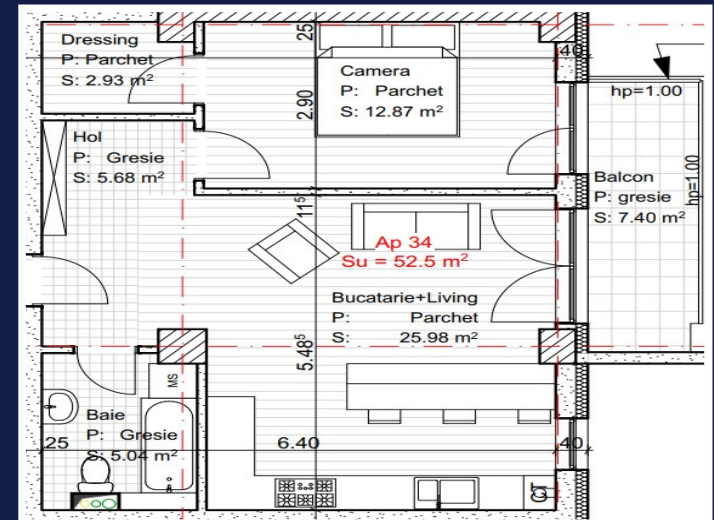

PROIECT NOU, ZONA DAMBUL ROTUND, 1, 2,  
3 CAMERE, 1050 EURO/MP + TVA  
ID: P10804

DE VANZARE

PERSOANA DE CONTACT: NATALIA TIMI  
TEL.MOBIL: 0755.545545  
EMAIL: [office@weltimobiliare.ro](mailto:office@weltimobiliare.ro)