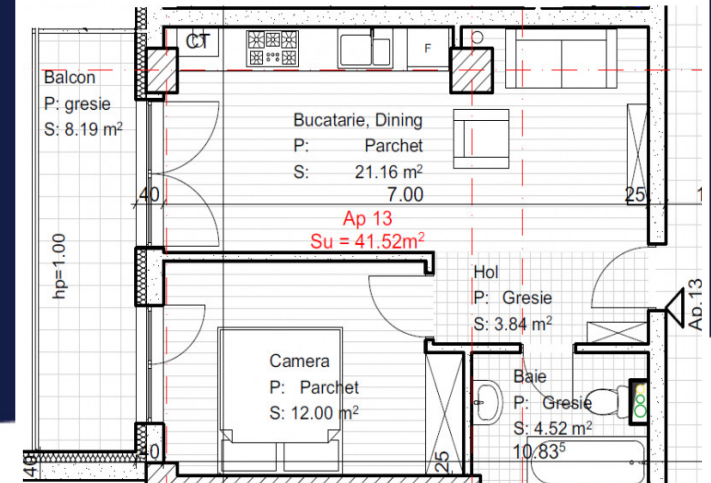

PROIECT NOU, ZONA DAMBUL ROTUND, LIDL,
APARTMANETE CU 1,2,3 CAMERE, 1100
EURO/MP

DE VANZARE

ID: P9846

Pret: 45 600 €

Supr. utila: 41.52
m²

Nr.camere: 2

Etaj: 1/6

PERSOANA DE CONTACT: MIHAI-SEBASTIAN POP