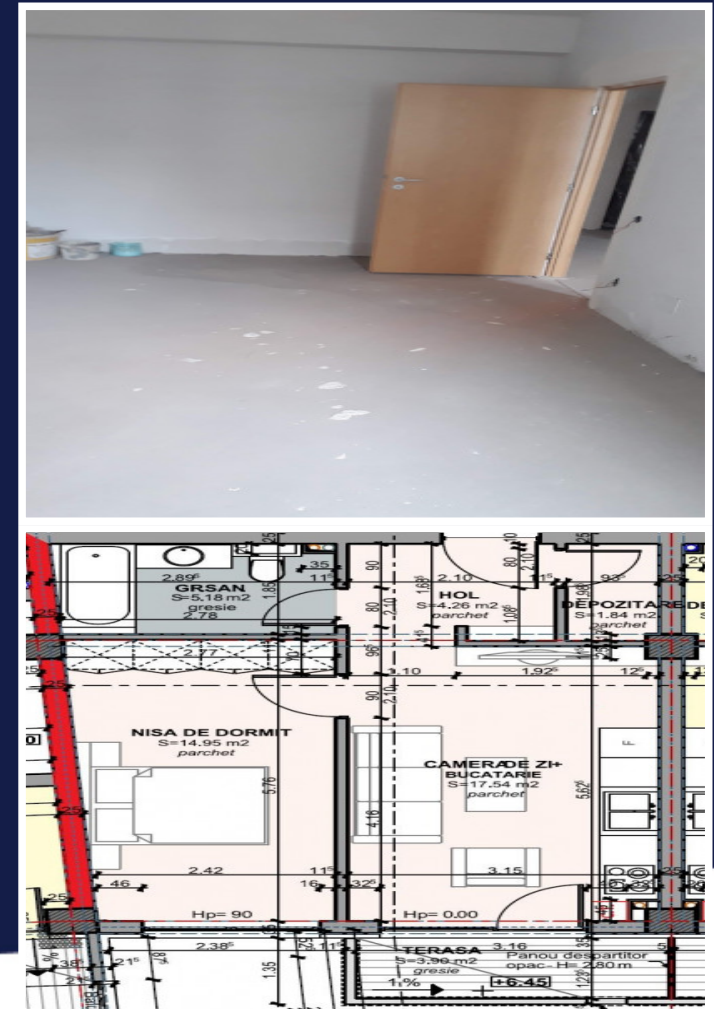

APARTAMENT PENTRU INVESTITIE LA 6 MINUTE
DE PIATA MIHAI VITEAZU
ID: P17760

DE VANZARE

Pret: 93 000 €

Supr. utila: 46 m²

Nr.camere: 2

Etaj: 1/5

PERSOANA DE CONTACT: NATALIA ZAHARIA

TEL.MOBIL: 0727.722246