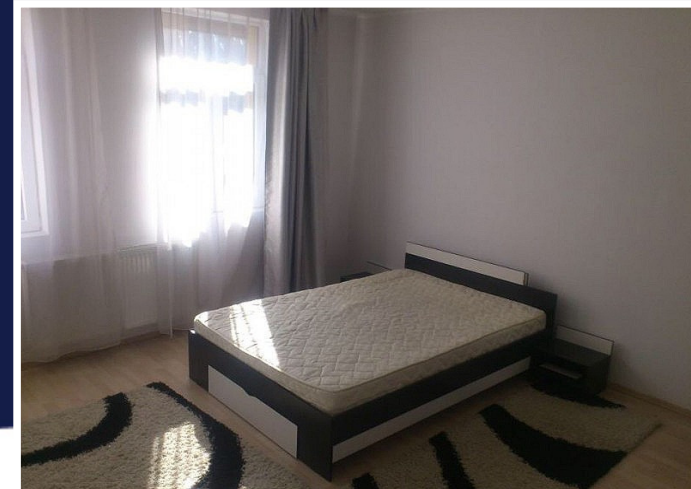

APARTAMENT 2 CAMERE FINISAT MOBILAT  
UTILAT IN ZONA SEMICENTRALA  
ID: P16246

DE VANZARE

Pret: 105 000 €

Supr. utila: 63 m<sup>2</sup>

Nr.camere: 2

Etaj: 1/1

PERSOANA DE CONTACT: NATALIA GILC

TEL.MOBIL: 0799.994044