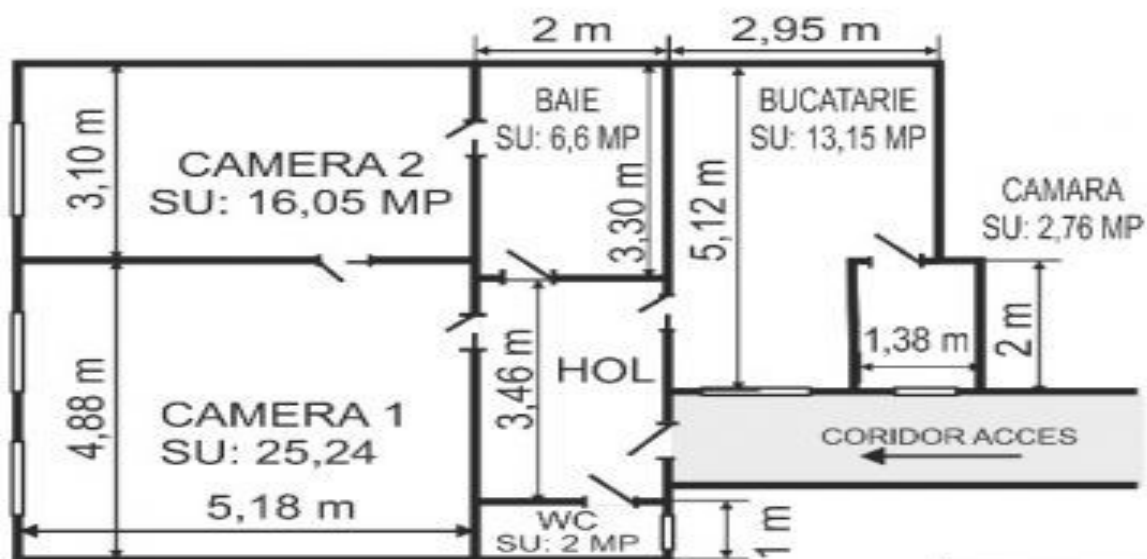

**VANZARE APARTAMENT DE 2 CAMERE,
ULTRACENTRAL
ID: P12670**

DE VANZARE

Pret: 173 000 €

| | |
|-----------|--------------|
| CAMERA 1 | SU: 25,24 MP |
| CAMERA 2 | SU: 16,05 MP |
| BUCATARIE | SU: 13,15 MP |
| BAIE | SU: 6,60 MP |
| WC | SU: 2,00 MP |
| TOTAL AP. | SU: 72,72 MP |
| PIVNITA | SU: 11,05 MP |
| TOTAL | 83,77 MP |

Supr. utila: 72.72
m²

Nr.camere: 2

Etaj: 1/2

PERSONA DE CONTACT: DELIA PETRICAN

TEL.MOBIL: 0737.040017

EMAIL: office@weltimobiliare.ro