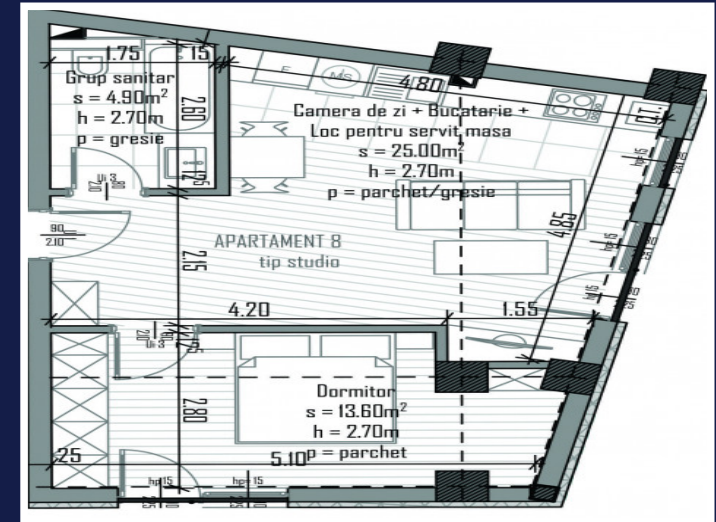

APARTAMENT 2 CAMERE, BLOC NOU, PLUS
PARCARE, POSIBILITATE MARIRE SUPRAFATA
UTILA

DE VANZARE

ID: PTT1890

Pret: 75 000 €

Supr. utila: 43 m²

Nr.camere: 2

PERSOANA DE CONTACT: NATALIA ZAHARIA

TEL.MOBIL: 0727.722246