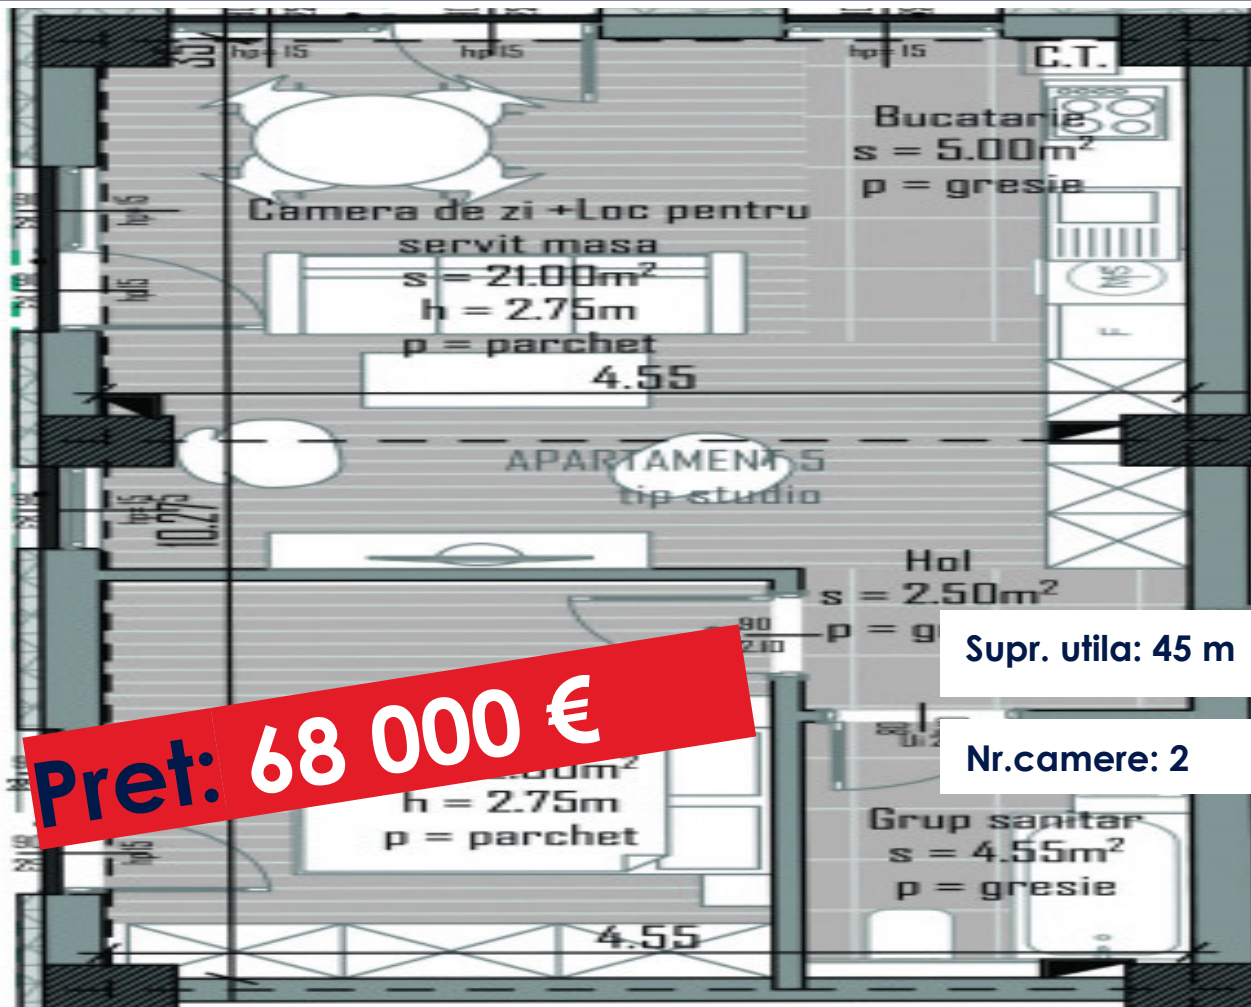

APARTAMENT 2 CAMERE, BLOC NOU, ZONA  
CENTRALA, PLUS PARCARE  
ID: P11889

DE VANZARE

**Pret: 68 000 €**

Supr. utila: 45 m<sup>2</sup>

Nr.camere: 2

PERSOANA DE CONTACT: NATALIA ZAHARIA

TEL.MOBIL: 0727.722246