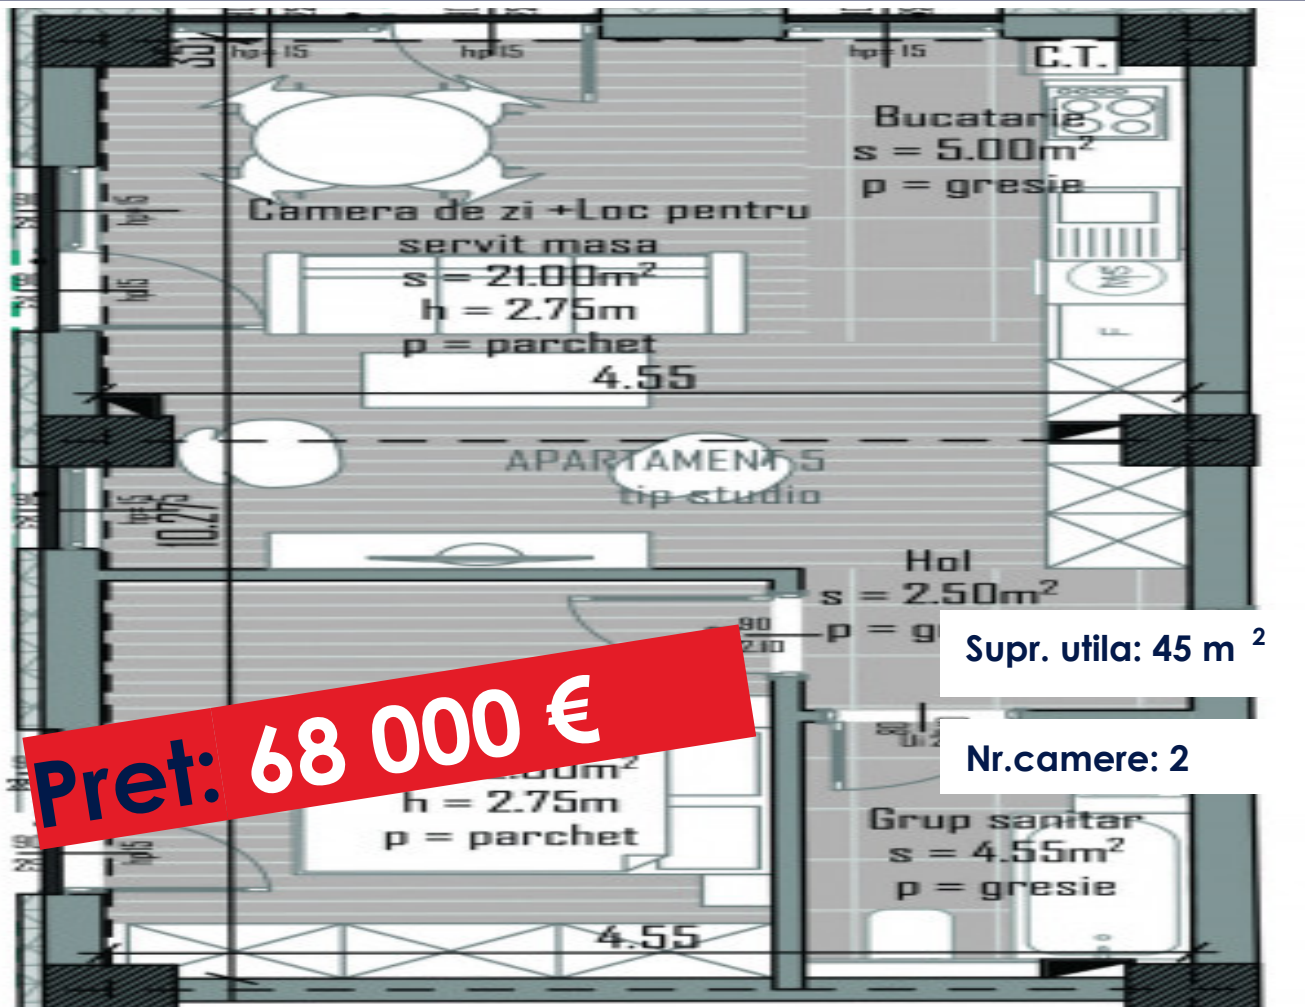

APARTAMENT 2 CAMERE, BLOC NOU, ZONA
CENTRALA, PLUS PARCARE
ID: P11889

DE VANZARE

Pret: 68 000 €

Supr. utila: 45 m²

Nr.camere: 2

PERSOANA DE CONTACT: NATALIA ZAHARIA

TEL.MOBIL: 0727.722246

EMAIL: office@weltimobiliare.ro