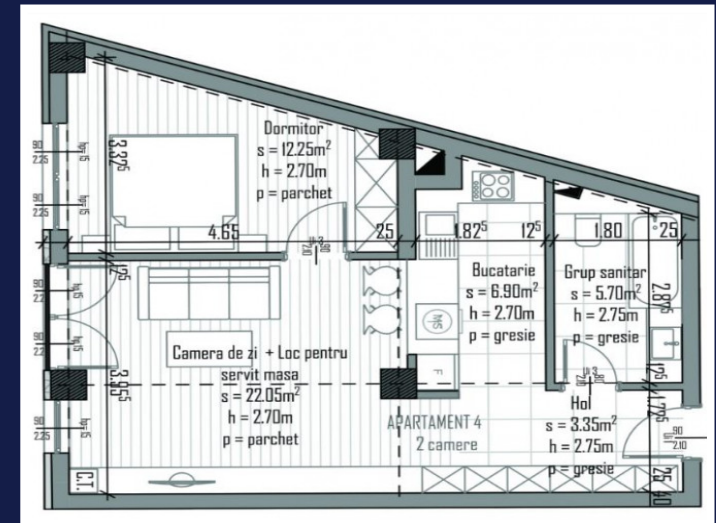

APARTAMENT 2 CAMERE, CTIE NOUA, ZONA  
CENTRALA  
ID: P11888

DE VANZARE

Pret: 75 000 €

Supr. utila: 50 m<sup>2</sup>

Nr.camere: 2

Etaj: 1/6

PERSOANA DE CONTACT: NATALIA ZAHARIA

TEL.MOBIL: 0727.722246