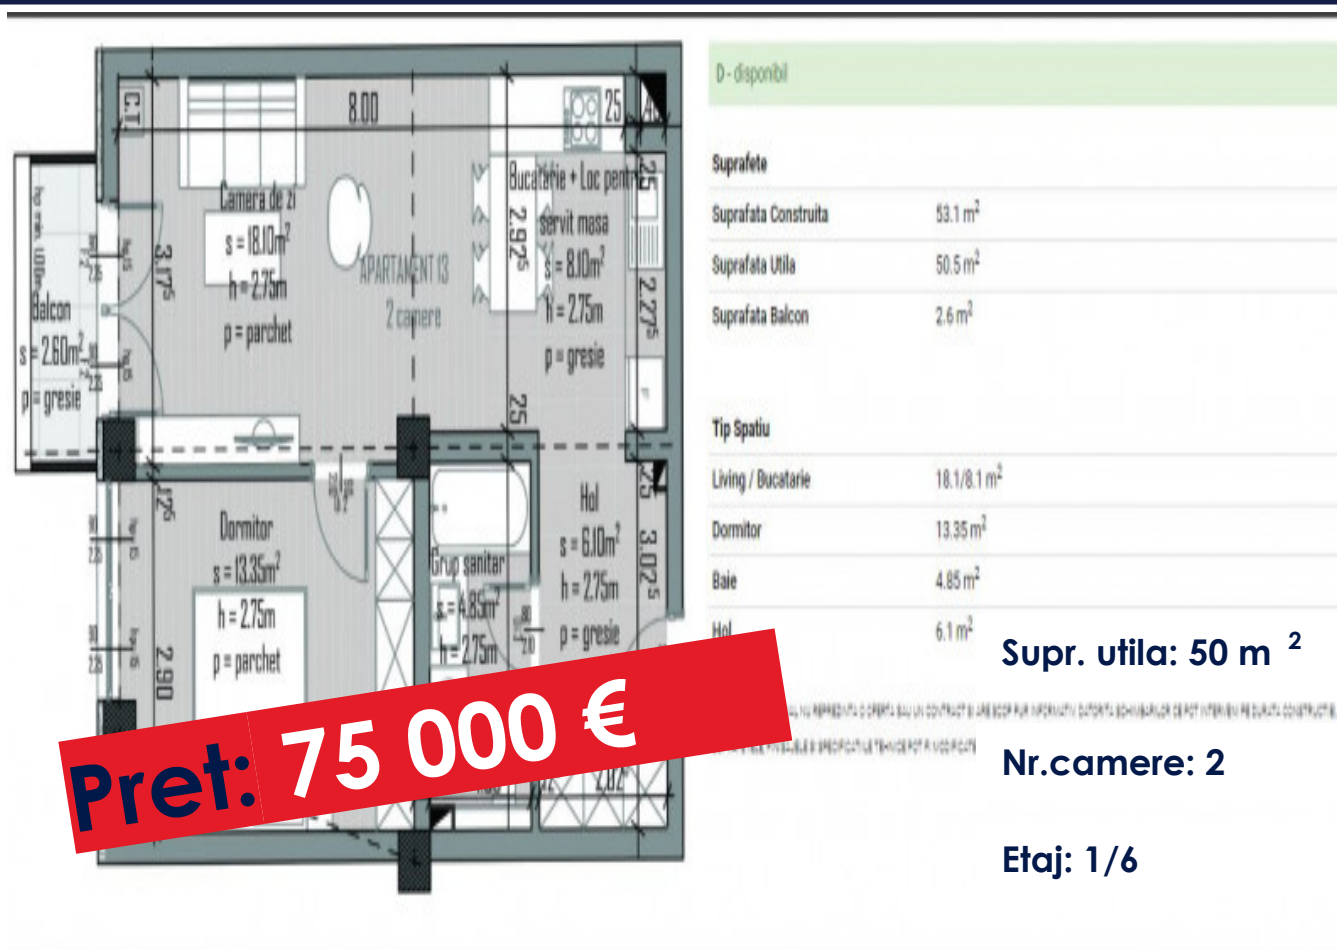

APARTAMENT 2 CAMERE, CONSTRUCTIE
NOUA, ZONA CENTRALA
ID: P11886

DE VANZARE

D - disponibil

Suprafete

Suprafata Constructa	53.1 m ²
Suprafata Utila	50.5 m ²
Suprafata Balcon	2.6 m ²

Tip Spatii

Living / Bucatarie	18.1/8.1 m ²
Dormitor	13.35 m ²
Baie	4.85 m ²
Hal	6.1 m ²

Supr. utila: 50 m²

Nr.camere: 2

Etaj: 1/6

PERSOANA DE CONTACT: NATALIA ZAHARIA
TEL.MOBIL: 0727.722246
EMAIL: office@weltimobiliare.ro