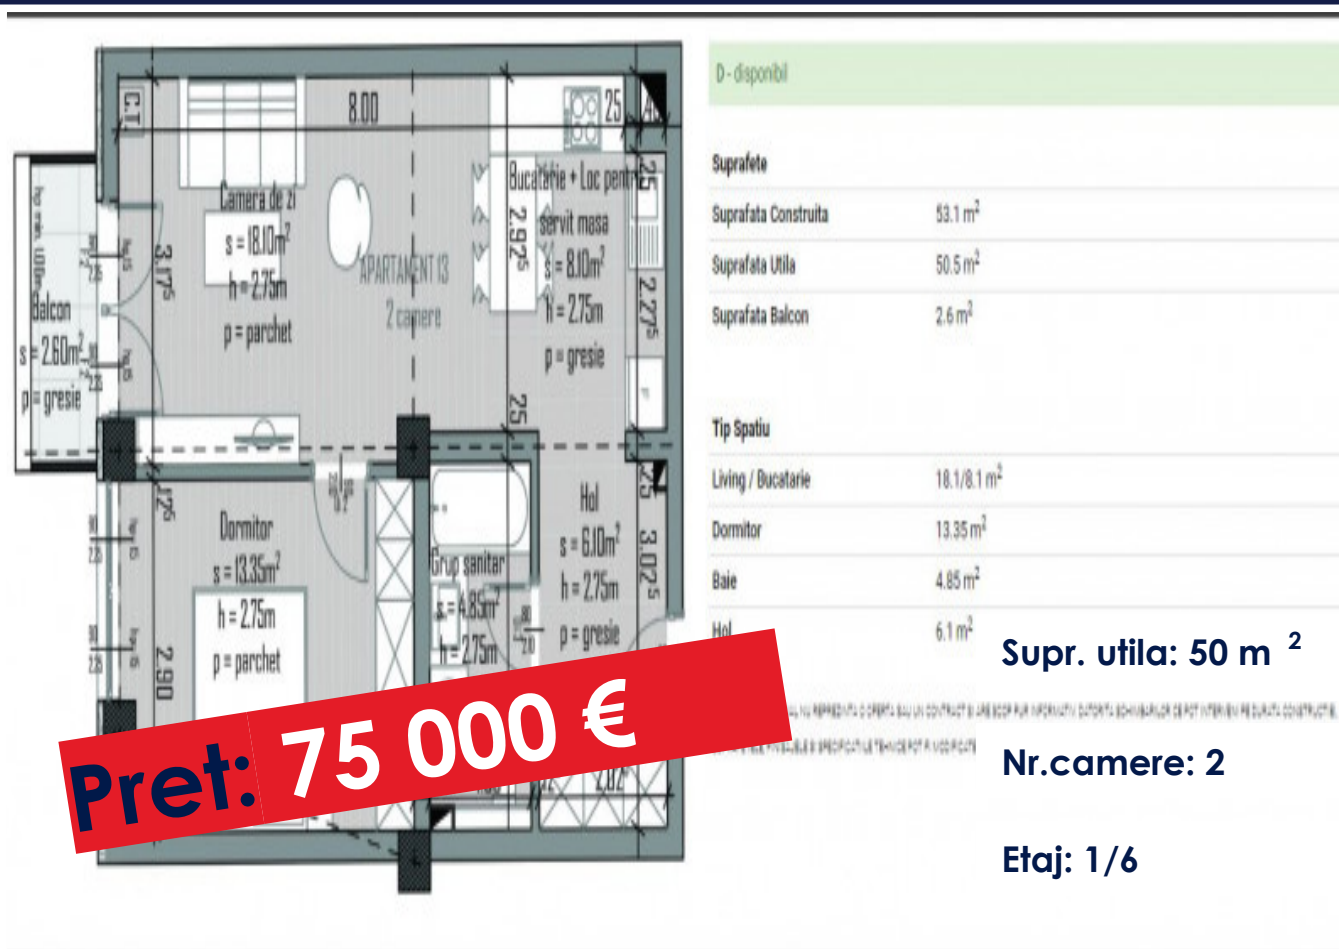

APARTAMENT 2 CAMERE, BLOC NOU, ZONA CENTRALA, PLUS PARCARE
ID: P11886

DE VANZARE

D - disponibil

Suprafete

Suprafata Constructa 53.1 m²

Suprafata Utila 50.5 m²

Suprafata Balcon 2.6 m²

Tip Spatii

Living / Bucatarie 18.1/8.1 m²

Dormitor 13.35 m²

Baie 4.85 m²

Hal 6.1 m²

Supr. utila: 50 m²

Nr.camere: 2

Etaj: 1/6

PERSOANA DE CONTACT: NATALIA ZAHARIA