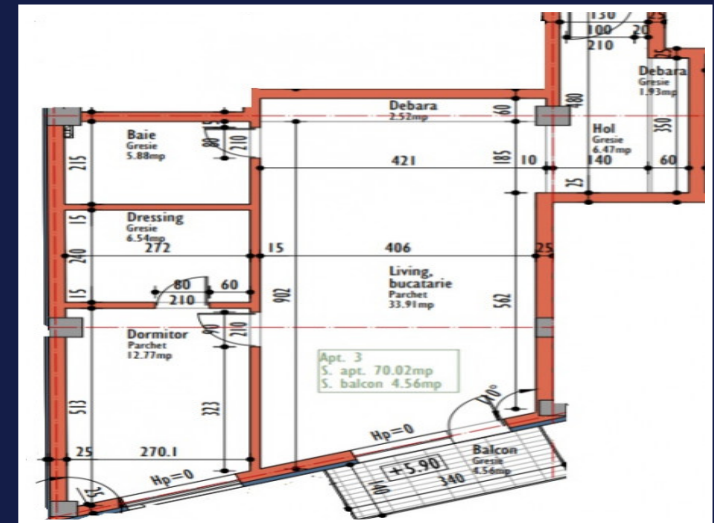

APARTAMENTE CU 2 CAMERE, IMOBIL NOU
SITUAT IN ZONA SEMICENTRALA!
ID: P11211

DE VANZARE

PERSOANA DE CONTACT: TUDOR MARC
TEL.MOBIL: 0727.228814
EMAIL: office@weltimobiliare.ro