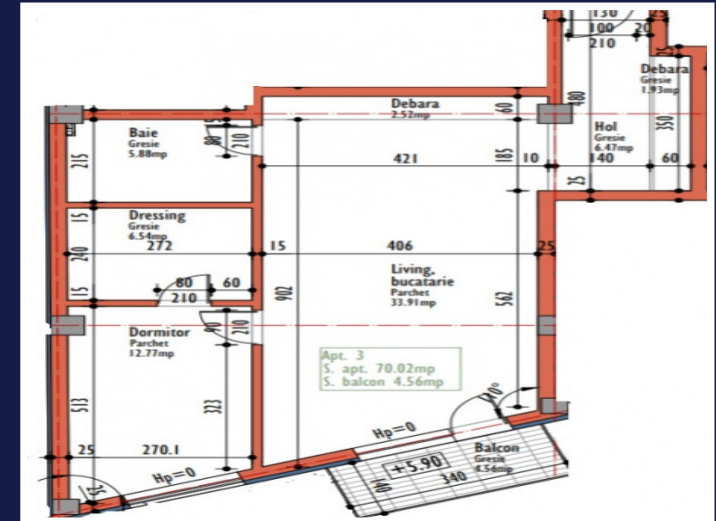

APARTAMENTE CU 2 CAMERE, IMOBIL NOU  
SITUAT IN ZONA SEMICENTRALA !  
ID: P11211

DE VANZARE

PERSOANA DE CONTACT: TUDOR MARC  
TEL.MOBIL: 0727.228814  
EMAIL: [office@weltimobiliare.ro](mailto:office@weltimobiliare.ro)