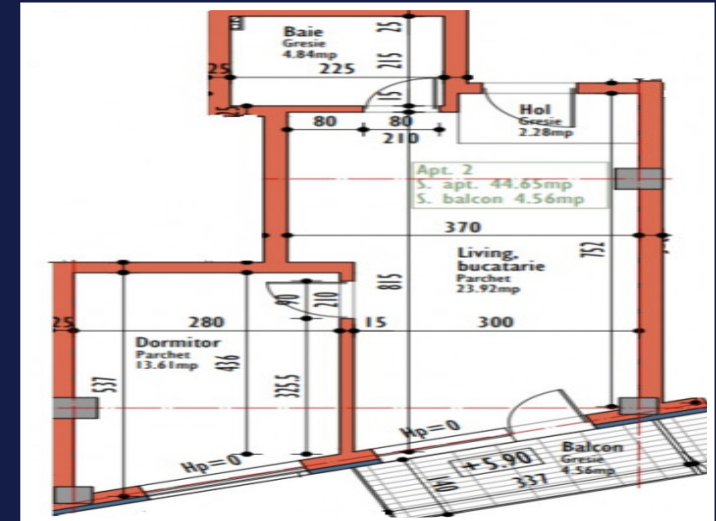

PROIECT NOU, CENTRU, APARTAMENTE CU 1,
2 SI 3 CAMERE!
ID: P11207

DE VANZARE

PERSOANA DE CONTACT: TUDOR MARC
TEL.MOBIL: 0727.228814
EMAIL: office@weltimobiliare.ro