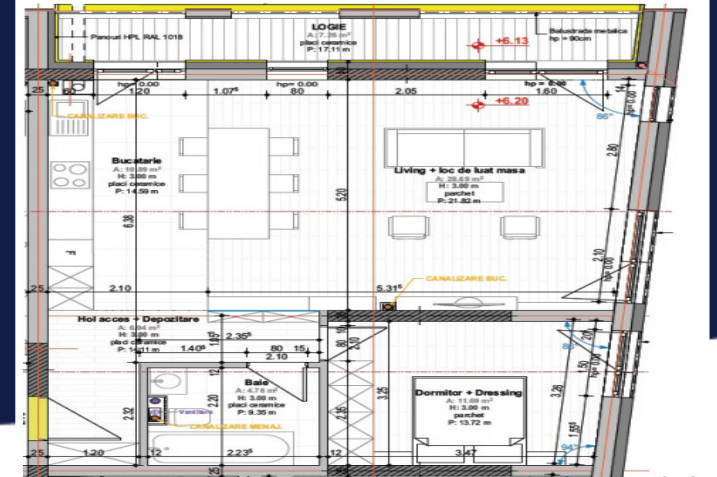

APARTAMENTE MODERNE SI EXTREM DE SPATIOASE, ZONA SELECTA, APROAPE DE CENTRU

DE VANZARE

ID: P6040

Pret: 100 000 €

Supr. utila: 63 m²

Nr.camere: 2

Etaj: 1/4

PERSOANA DE CONTACT: TUDOR MARC