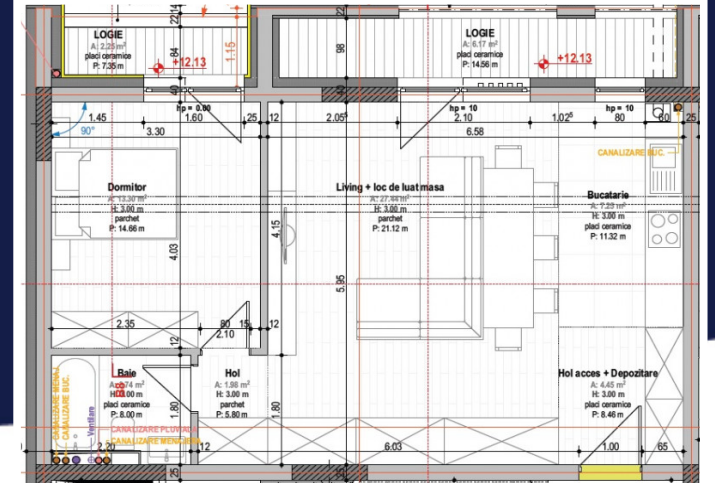

APARTAMENTE MODERNE SI EXTREM DE SPATIOASE, ZONA SELECTA, APROAPE DE CENTRU

DE VANZARE

ID: P6039

Pret: 93 500 €

Supr. utila: 58 m²

Nr.camere: 2

Etaj: 1/4

PERSOANA DE CONTACT: TUDOR MARC