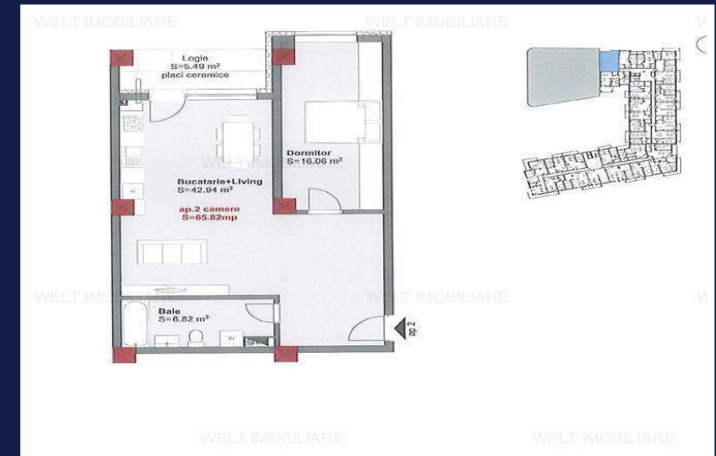

CONSTRUCTIE NOUA, CU 2 SI 3 CAMERE,  
ZONA PIATA MIHAI VITEAZU  
ID: 10JAE

DE VANZARE

Pret: 90 769 €

Supr. utila: 66 m<sup>2</sup>

Nr.camere: 2

Etaj: 2/7

Suprafata construita apartament	77.23 mp	welt imobiliare
Suprafata utila	65.82 mp	
Logie	5.49 mp	