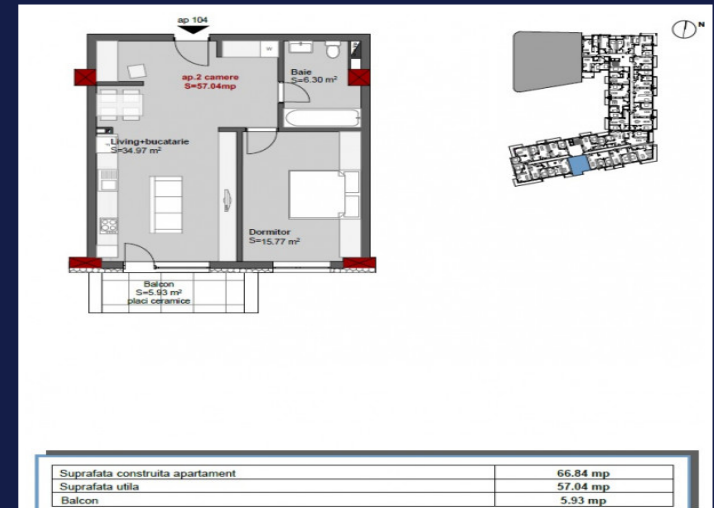

CONSTRUCTIE NOUA, CU 2 SI 3 CAMERE,
ZONA PIATA MIHAI VITEAZU
ID: 10JAJ

DE VANZARE

Pret: 85 869 €

Supr. utila: 57.04
m²

Nr.camere: 2

Etaj: 1/7

PERSOANA DE CONTACT: TUDOR MARC
TEL.MOBIL: 0727.228814
EMAIL: office@weltimobiliare.ro