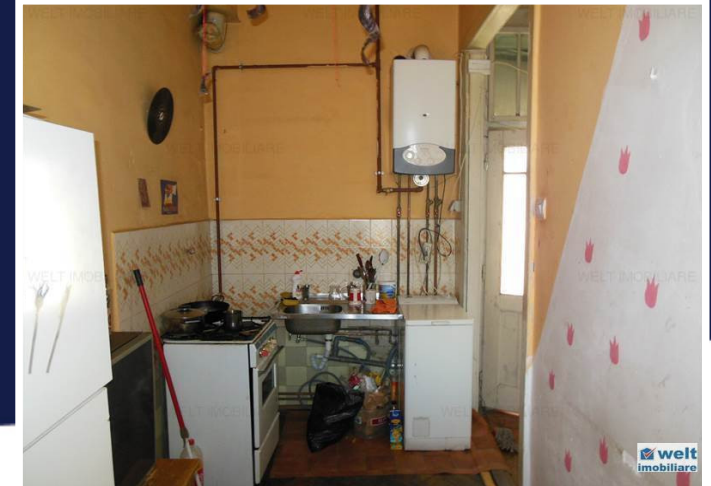

**VANZARE APARTAMENT 2 CAMERE,  
SEMICENTRAL, ZONA PIATA MIHAI VITEAZUL  
ID: 105RF**

**DE VANZARE**

**PERSOANA DE CONTACT: LUCIAN ROGOJAN**  
**TEL.MOBIL: 0737.040012**  
**EMAIL: [office@weltimobiliare.ro](mailto:office@weltimobiliare.ro)**