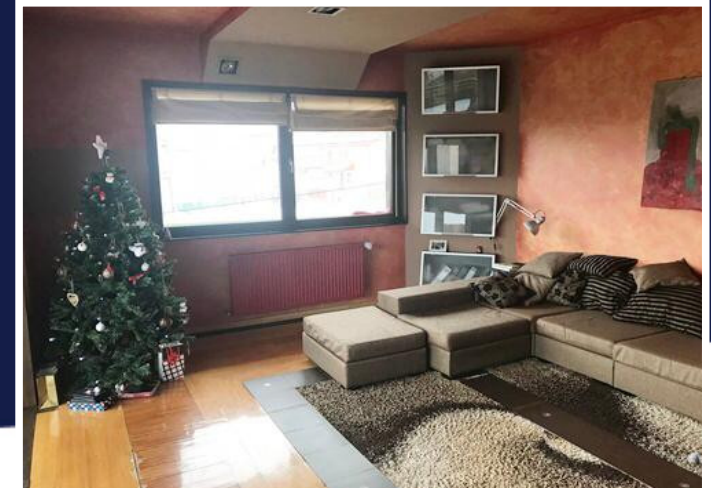

APARTAMENT 2 CAMERE, 69 MP, TERASA 24  
MP, GARAJ INDIVIDUAL, A. MURESANU  
ID: P16038

DE VANZARE

PERSOANA DE CONTACT: SERGIU UNGUREAN  
TEL.MOBIL: 0733.839001  
EMAIL: [office@weltimobiliare.ro](mailto:office@weltimobiliare.ro)