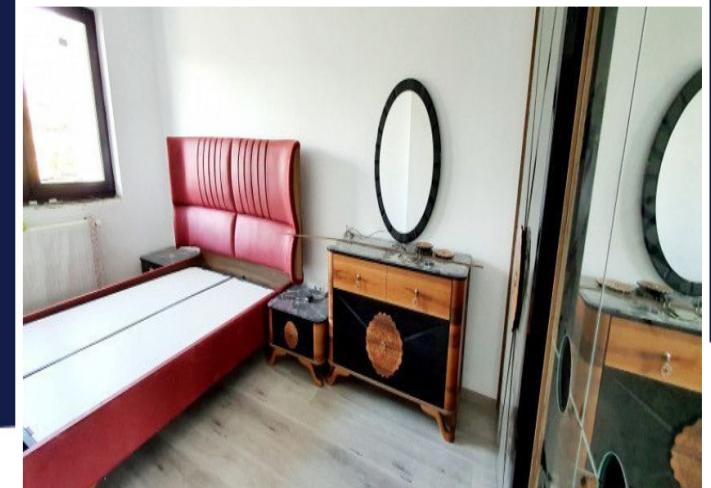

APARTAMENT CU 2 CAMERE + TERASA +  
PARCARE SUBTERANA, ETAJ 2, BORHANCI  
ID: P29171

DE VANZARE

Pret: 124 830 €

Supr. utila: 57 m<sup>2</sup>

Nr.camere: 2

Etaj: 2/3

PERSOANA DE CONTACT: TUDOR COTARLEA

TEL.MOBIL: 0751.073967