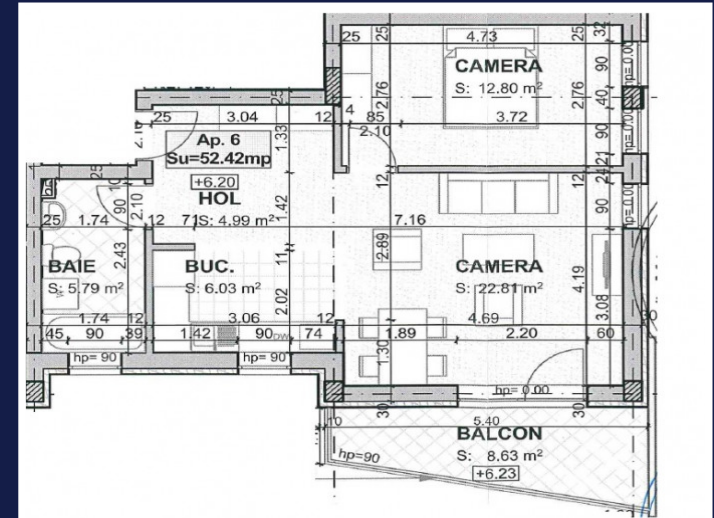

APARTAMENTE DE 2 CAMERE, IMOBIL NOU,
ZONA DE CASA, BORHANCI!
ID: P19605

DE VANZARE

PERSOANA DE CONTACT: TUDOR MARC
TEL.MOBIL: 0727.228814
EMAIL: office@weltimobiliare.ro