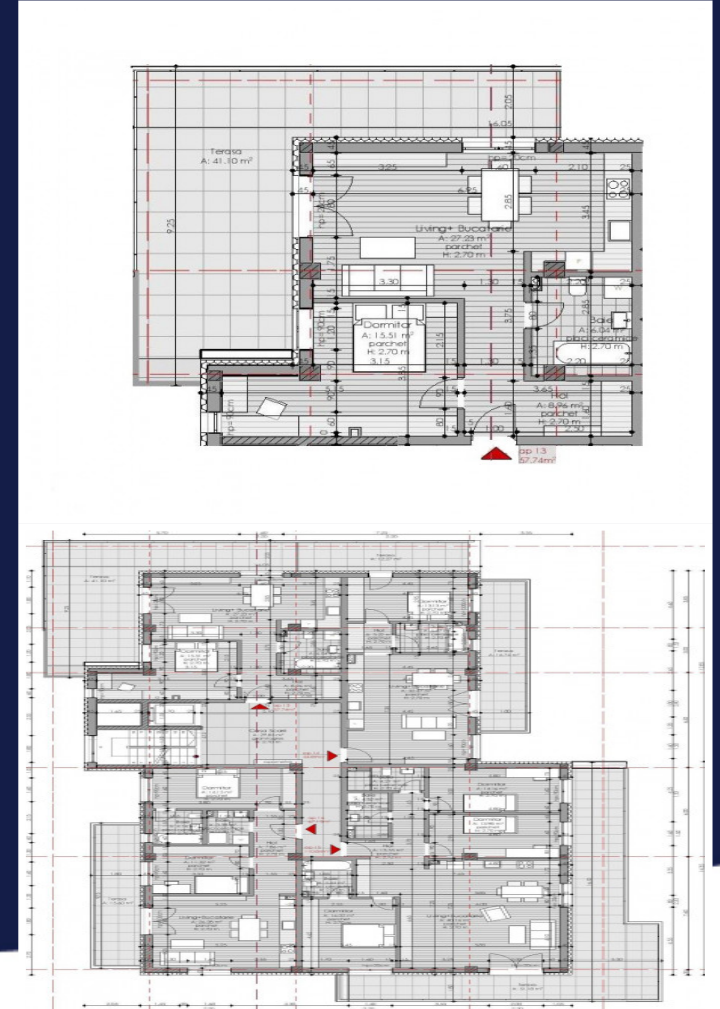

**VANZARE APARTAMENT 2 CAMERE,  
BORHANCI, TERASA 41 MP, ACCES FACIL  
SPRE GHEORGHENI**

**DE VANZARE**

ID: P6752

**Pret: 105 717 €**

Supr. utila: 57.74  
m<sup>2</sup>

Nr.camere: 2

Etaj: 3/2

PERSONA DE CONTACT: LUCIAN ROGOJAN