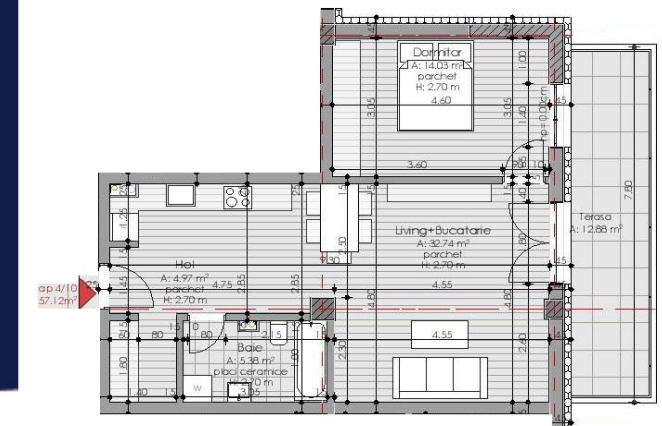

APARTAMENT 2 CAMERE, 13 MP TERASA, LA 3
MINUTE DE GHEORGHENI, ZONA BORHanci
ID: P6745

DE VANZARE

Pret: 77 840 €

Supr. utila: 57.12
m²

Nr.camere: 2

Etaj: 1/2

PERSOANA DE CONTACT: LUCIAN ROGOJAN

TEL.MOBIL: 0737.040012