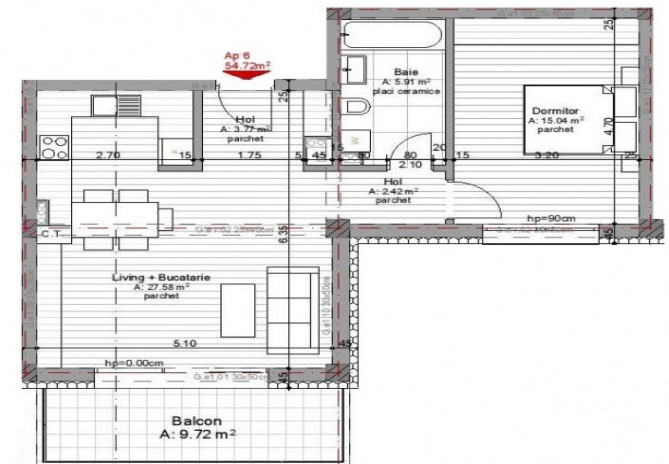

APARTAMENT 2 CAMERE, 10 MP TERASA, LA 3  
MINUTE DE GHEORGHENI, ZONA BORHANCI  
ID: P6663

DE VANZARE

Pret: 66 663 €

Supr. utila: 54.72  
m<sup>2</sup>

Nr.camere: 2

Etaj: 2/2

PERSOANA DE CONTACT: LUCIAN ROGOJAN