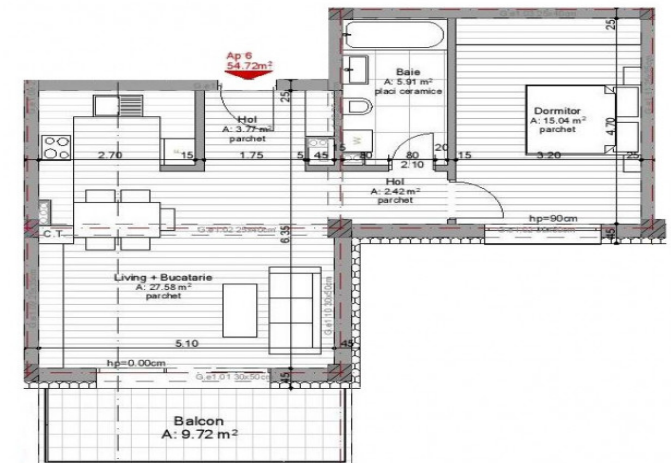

APARTAMENT 2 CAMERE, 10 MP TERASA, LA 3
MINUTE DE GHEORGHENI, ZONA BORHANCI
ID: P6663

DE VANZARE

Pret: 65 288 €

Supr. utila: 54.72
m²

Nr.camere: 2

Etaj: 2/2

PERSOANA DE CONTACT: LUCIAN ROGOJAN

TEL.MOBIL: 0737.040012