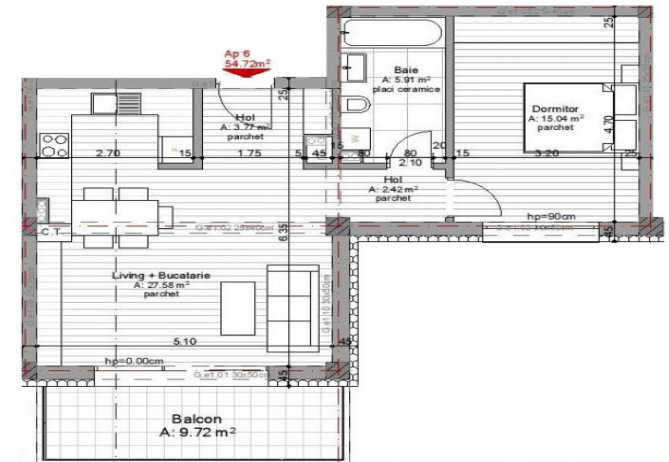

APARTAMENT 2 CAMERE, 10 MP TERASA, LA 3  
MINUTE DE GHEORGHENI, ZONA BORHanci  
ID: P6663

DE VANZARE

Pret: 66 663 €

Supr. utila: 54.72  
m<sup>2</sup>

Nr.camere: 2

Etaj: 2/2

PERSOANA DE CONTACT: LUCIAN ROGOJAN