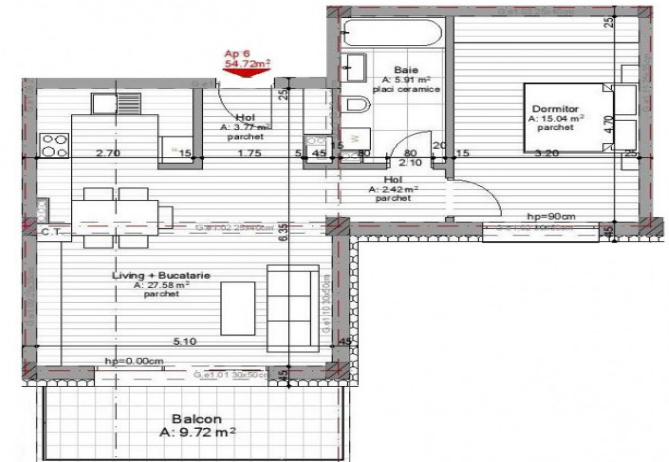

APARTAMENT 2 CAMERE, 10 MP TERASA, LA 3  
MINUTE DE GHEORGHENI, ZONA BORHANCI  
ID: P6663

DE VANZARE

Pret: 66 663 €

Supr. utila: 54.72  
m<sup>2</sup>

Nr.camere: 2

Etaj: 2/2

PERSOANA DE CONTACT: LUCIAN ROGOJAN