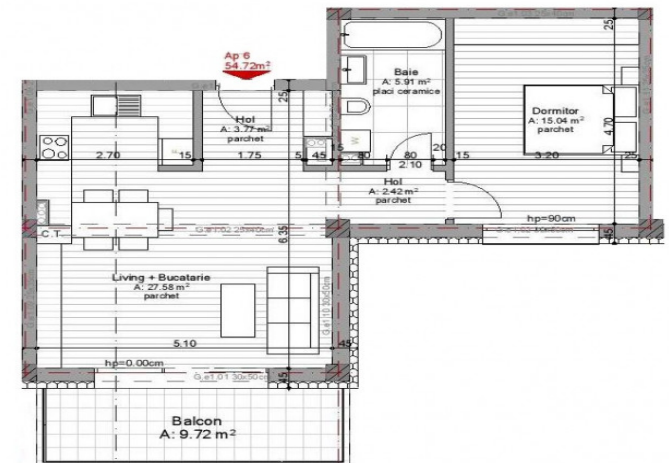

APARTAMENT 2 CAMERE, 10 MP TERASA, LA 3  
MINUTE DE GHEORGHENI, ZONA BORHanci  
ID: P6663

DE VANZARE

Pret: 65 288 €

Supr. utila: 54.72  
m<sup>2</sup>

Nr.camere: 2

Etaj: 2/2

PERSOANA DE CONTACT: LUCIAN ROGOJAN