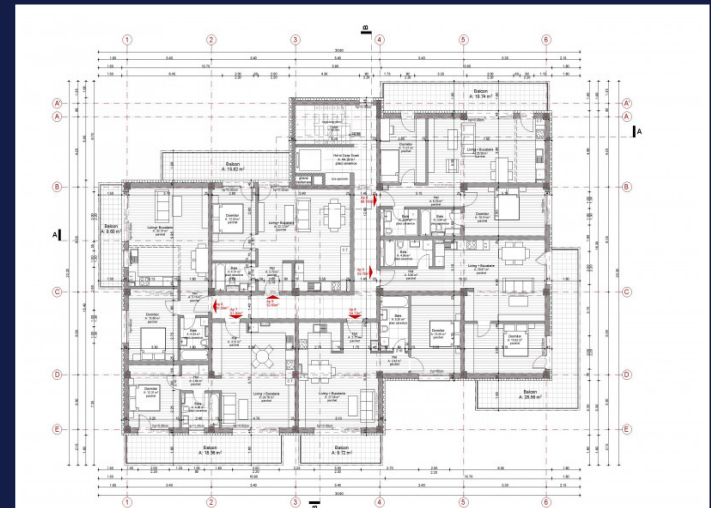

APARTAMENT 2 CAMERE, 10 MP TERASA, LA 3
MINUTE DE GHEORGHENI, ZONA BORHanci
ID: P6660

DE VANZARE

Pret: 62 842 €

Supr. utila: 51.5 m²

Nr.camere: 2

Etaj: 1/2

PERSOANA DE CONTACT: LUCIAN ROGOJAN

TEL.MOBIL: 0737.040012