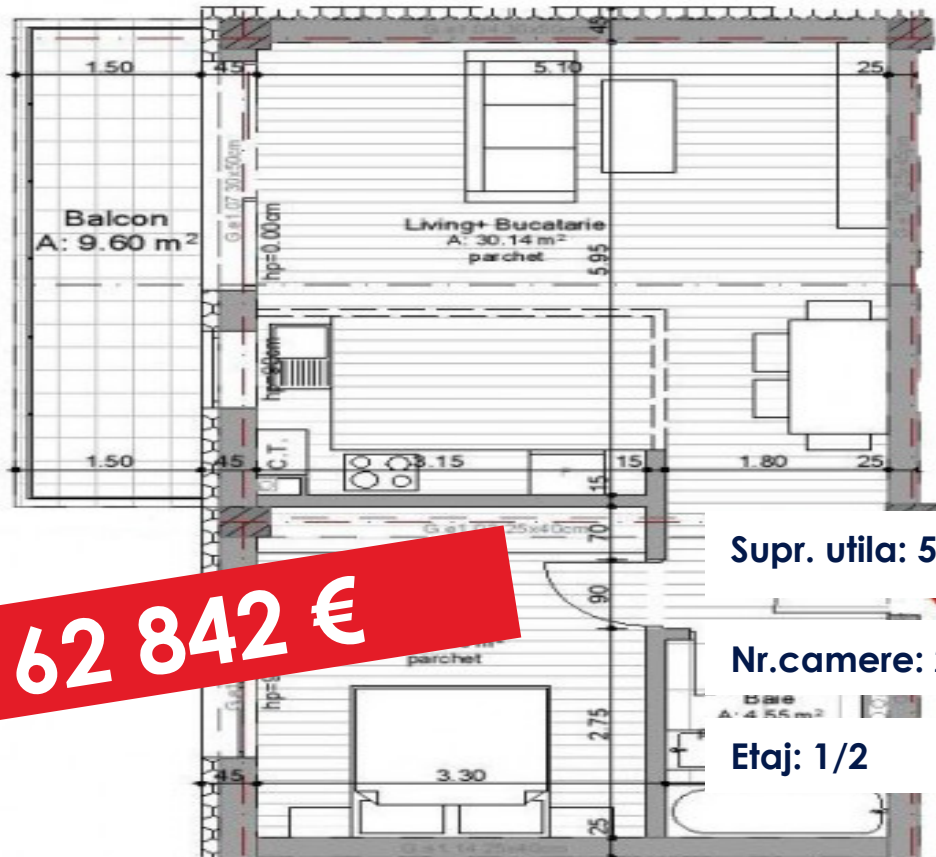

APARTAMENT 2 CAMERE, 10 MP TERASA, LA 3
MINUTE DE GHEORGHENI, ZONA BORHanci
ID: P6660

DE VANZARE

Pret: 62 842 €

Supr. utila: 51.5 m²

Nr.camere: 2

Etaj: 1/2

PERSOANA DE CONTACT: LUCIAN ROGOJAN

TEL.MOBIL: 0737.040012