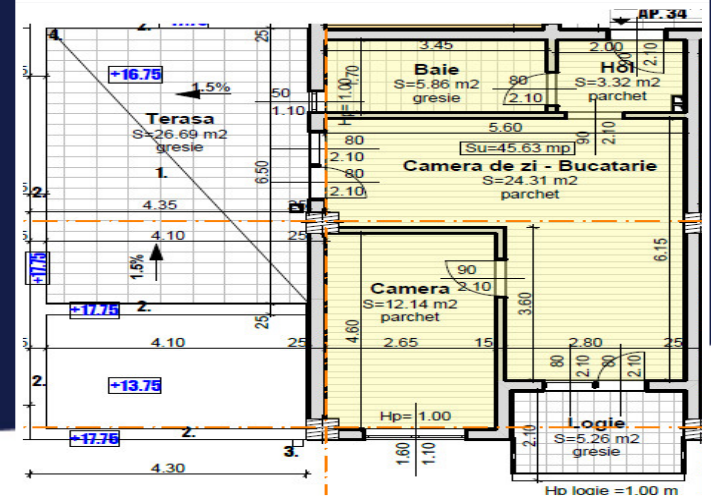

VANZARE APARTAMENT CU 2 CAMERE +
TERASA, BLOC NOU, PANORAMA
ID: P7352

DE VANZARE

Pret: 44 000 €

Supr. utila: 43.63
m²

Nr.camere: 2

Etaj: 6/6

PERSOANA DE CONTACT: DELIA PETRICAN

TEL.MOBIL: 0737.040017