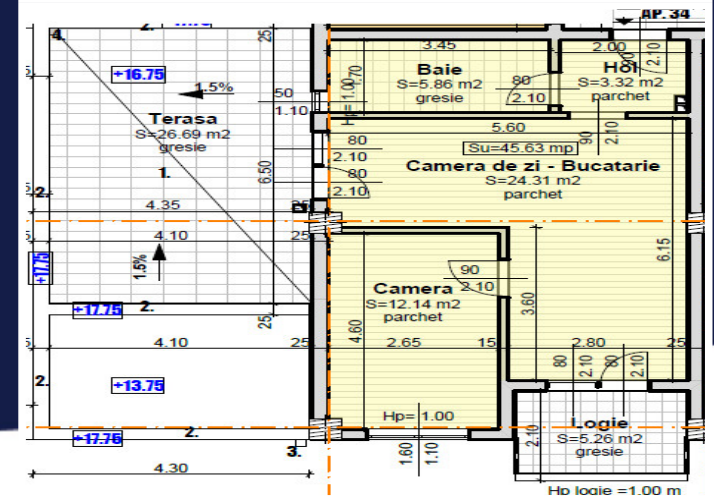

**VANZARE APARTAMENT CU 2 CAMERE +  
TERASA, BLOC NOU, PANORAMA  
ID: P7352**

**DE VANZARE**

**Pret: 44 000 €**

Supr. utila: 43.63  
m<sup>2</sup>

Nr.camere: 2

Etaj: 6/6

PERSONA DE CONTACT: DELIA PETRICAN

TEL.MOBIL: 0737.040017