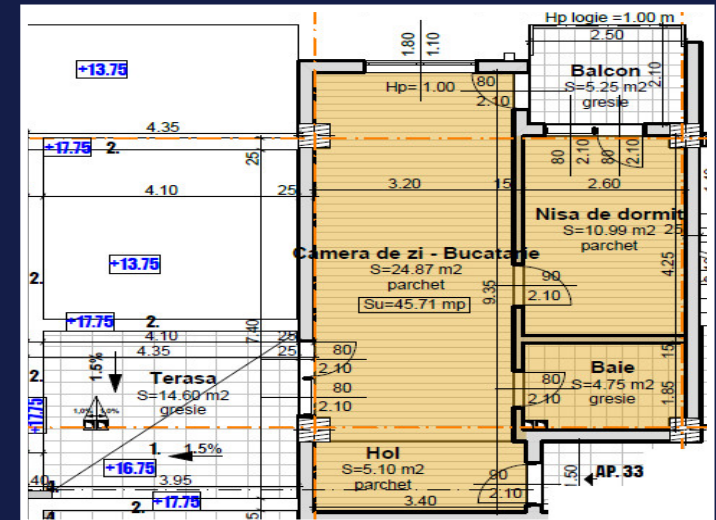

**VANZARE APARTAMENT CU 2 CAMERE +
TERASA, BLOC NOU, PANORAMA
ID: P7350**

DE VANZARE

PERSOANA DE CONTACT: DELIA PETRICAN

TEL.MOBIL: 0737.040017

EMAIL: office@weltimobiliare.ro