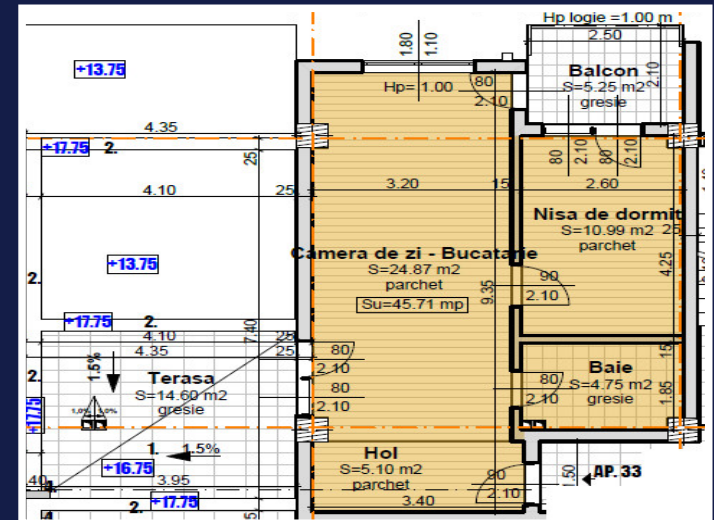

**VANZARE APARTAMENT CU 2 CAMERE +
TERASA, BLOC NOU, PANORAMA
ID: P7350**

DE VANZARE

Pret: 44 000 €

Supr. utila: 45 m²

Nr.camere: 2

Etaj: 6/6

PERSONA DE CONTACT: DELIA PETRICAN

TEL.MOBIL: 0737.040017