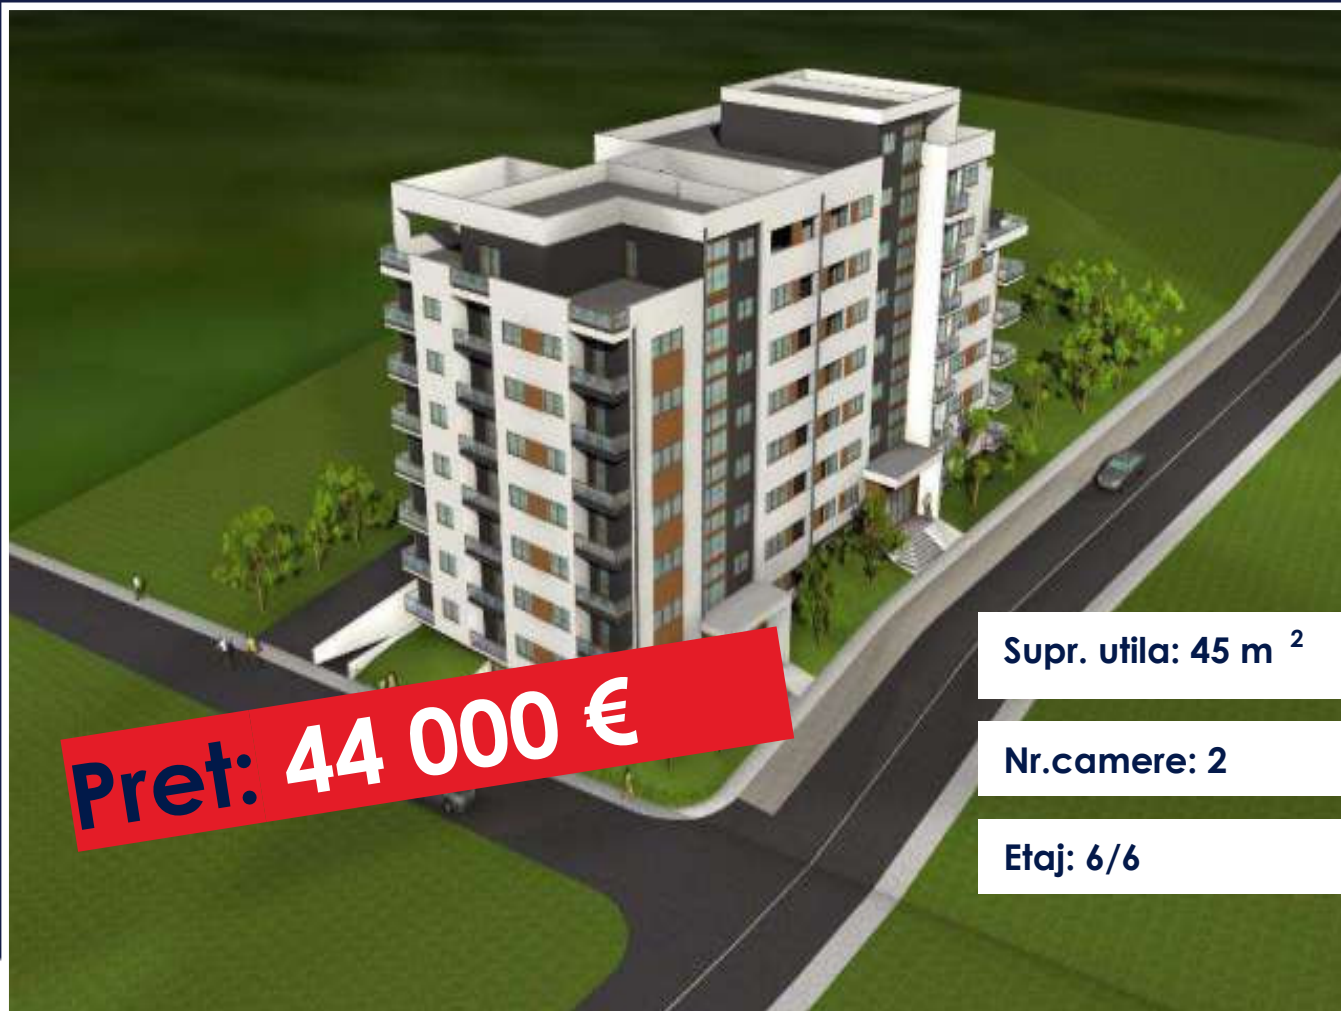

**VANZARE APARTAMENT CU 2 CAMERE +
TERASA, BLOC NOU, PANORAMA
ID: P7350**

DE VANZARE

PERSOANA DE CONTACT: DELIA PETRICAN

TEL.MOBIL: 0737.040017

EMAIL: office@weltimobiliare.ro