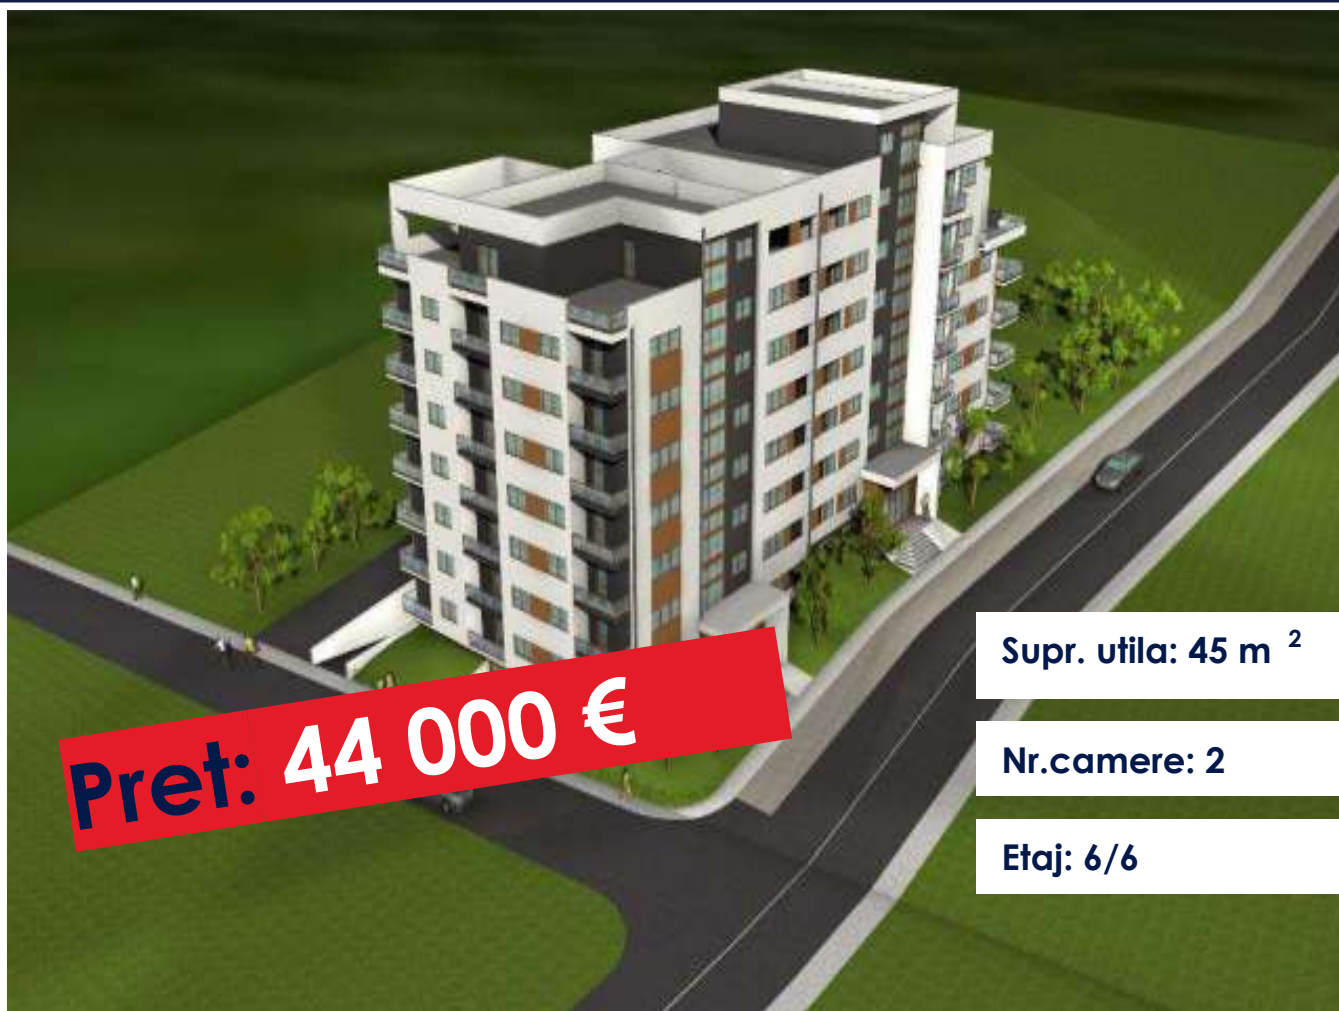

**VANZARE APARTAMENT CU 2 CAMERE +
TERASA, BLOC NOU, PANORAMA
ID: P7350**

DE VANZARE

Pret: 44 000 €

Supr. utila: 45 m²

Nr.camere: 2

Etaj: 6/6

PERSONA DE CONTACT: DELIA PETRICAN

TEL.MOBIL: 0737.040017