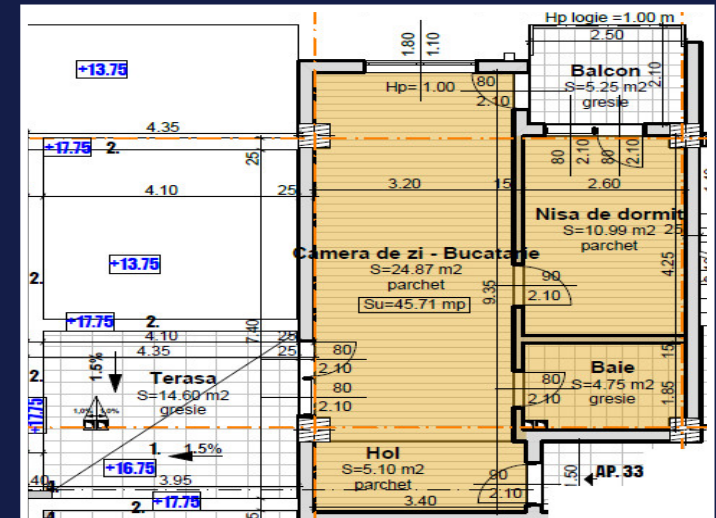

**VANZARE APARTAMENT CU 2 CAMERE +
TERASA, BLOC NOU, PANORAMA
ID: P7350**

DE VANZARE

Pret: 44 000 €

Supr. utila: 45 m²

Nr.camere: 2

Etaj: 6/6

PERSOANA DE CONTACT: DELIA PETRICAN

TEL.MOBIL: 0737.040017