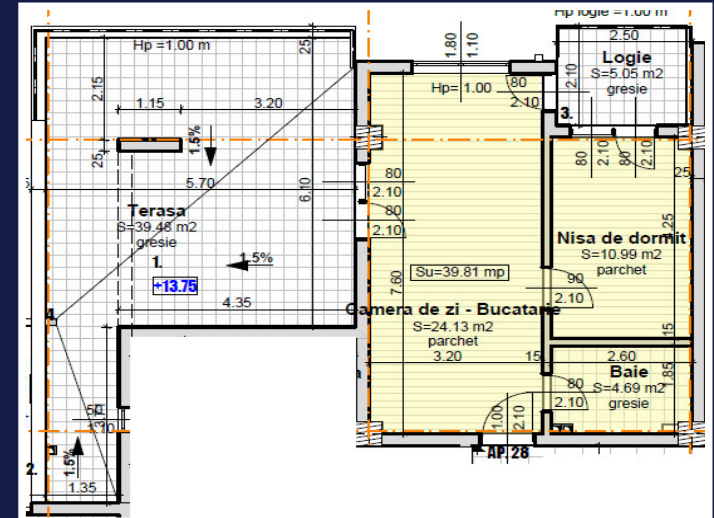

**VANZARE APARTAMENT CU 2 CAMERE +
TERASA, BLOC NOU, PANORAMA
ID: P7304**

DE VANZARE

Pret: 44 000 €

Supr. utila: 39.81
m²

Nr.camere: 2

Etaj: 5/7

PERSONA DE CONTACT: DELIA PETRICAN

TEL.MOBIL: 0737.040017