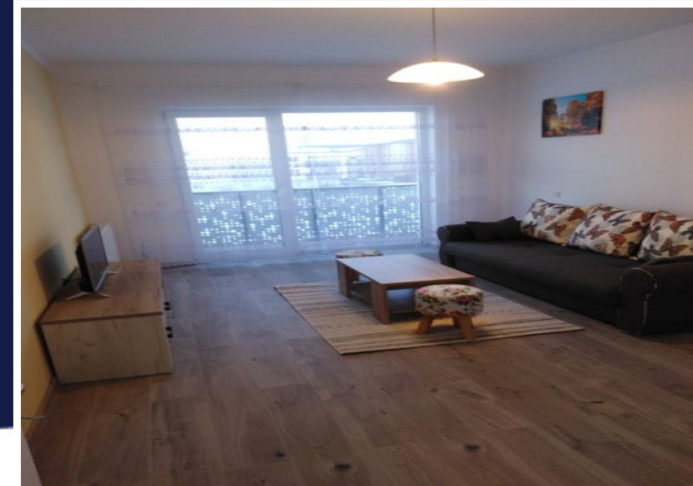

**VANZARE APARTAMENT CU O CAMERA,  
PRIMA LOCUIRE, FLORESTI, SESUL DE SUS  
ID: P21585**

**DE VANZARE**

**PERSOANA DE CONTACT: RAUL GAVRIL**

**TEL.MOBIL: 0727.228817**

**EMAIL: [office@weltimobiliare.ro](mailto:office@weltimobiliare.ro)**