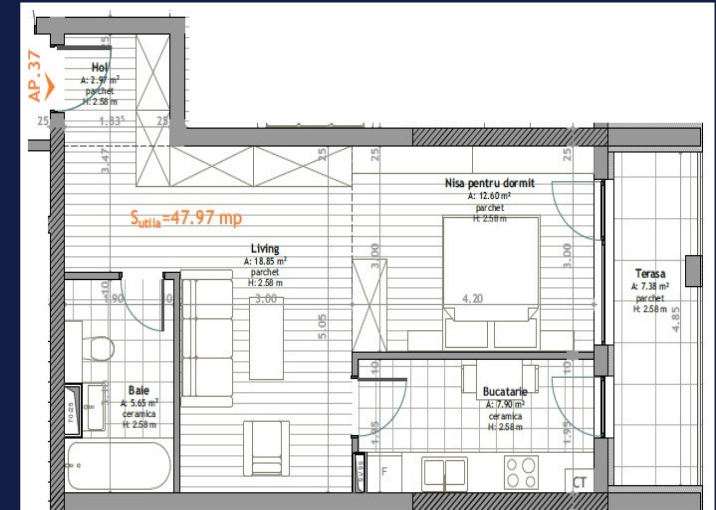

APARTAMENTE DE 1 + 1/2 CAMERE, IMOBIL
NOU TIP TURN, PRET DE LA 1300 EURO/MP
ID: P21546

DE VANZARE

Pret: 66 051 €

Supr. utila: 47 m²

Nr.camere: 1

Etaj: 2/14

PERSOANA DE CONTACT: TUDOR MARC

TEL.MOBIL: 0727.228814