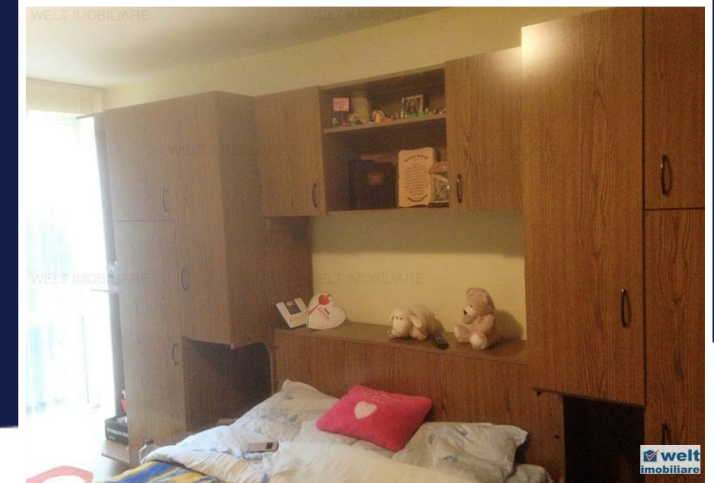

PLOPILOR, 1 CAMERA, CU PARCARE IN
GARAJ, PARTER INALT PESTE GARAJ, LA CHEIE
ID: 10IEQ

DE VANZARE

PERSOANA DE CONTACT: FLORIN-DAN POP
TEL.MOBIL: 0733.223900
EMAIL: office@weltimobiliare.ro