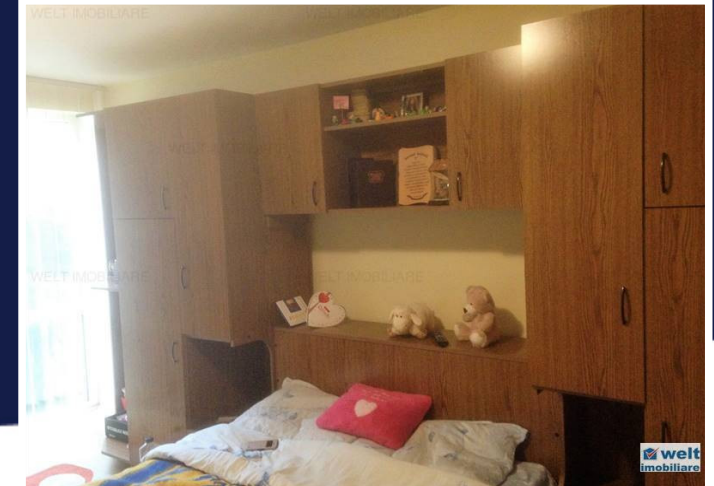

PLOPILOR, 1 CAMERA, CU PARCARE IN
GARAJ, PARTER INALT PESTE GARAJ, LA CHEIE
ID: 10IEQ

DE VANZARE

PERSOANA DE CONTACT: FLORIN-DAN POP
TEL.MOBIL: 0733.223900
EMAIL: office@weltimobiliare.ro