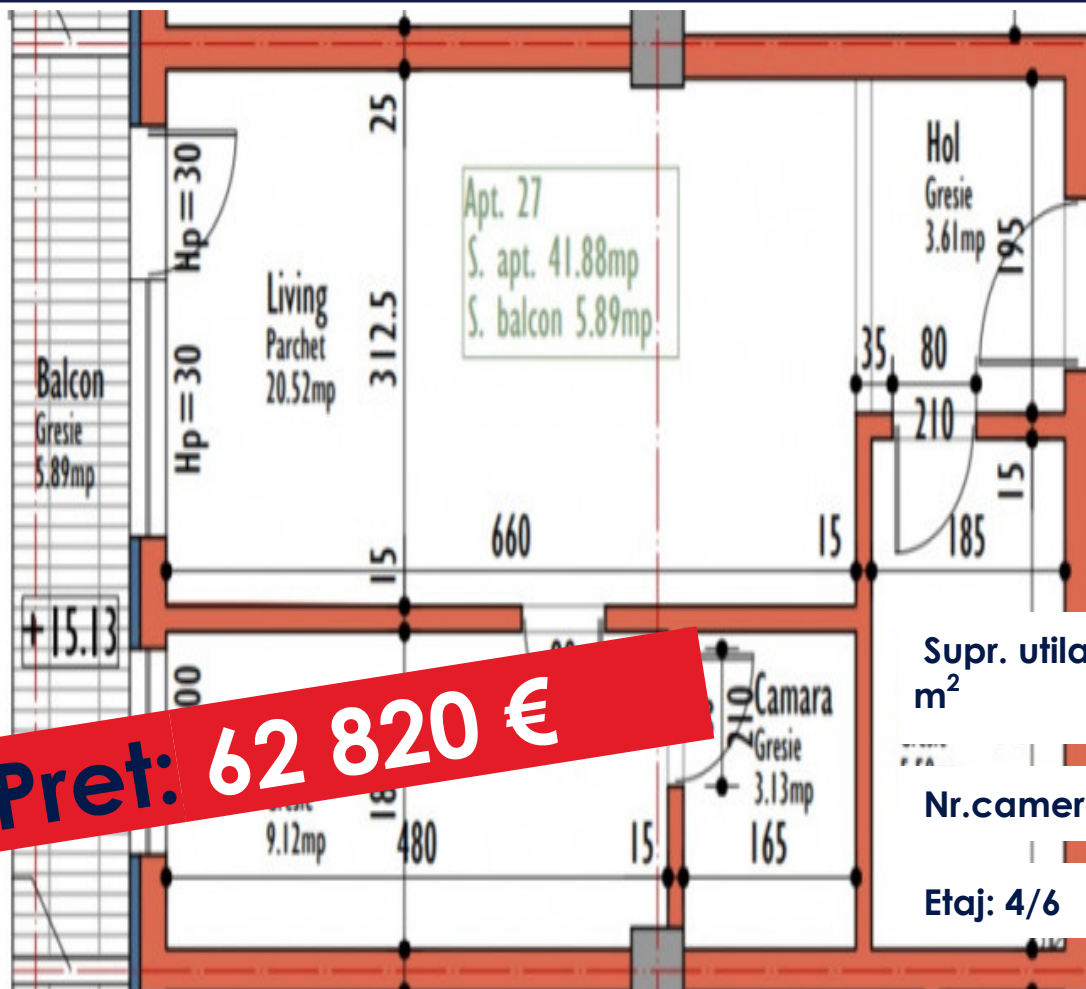

PROIECT NOU , CENTRU, APARTAMENTE CU 1 ,  
2, 3 CAMERE  
ID: P11247

DE VANZARE

PERSOANA DE CONTACT: TUDOR MARC

TEL.MOBIL: 0727.228814

EMAIL: [office@weltimobiliare.ro](mailto:office@weltimobiliare.ro)