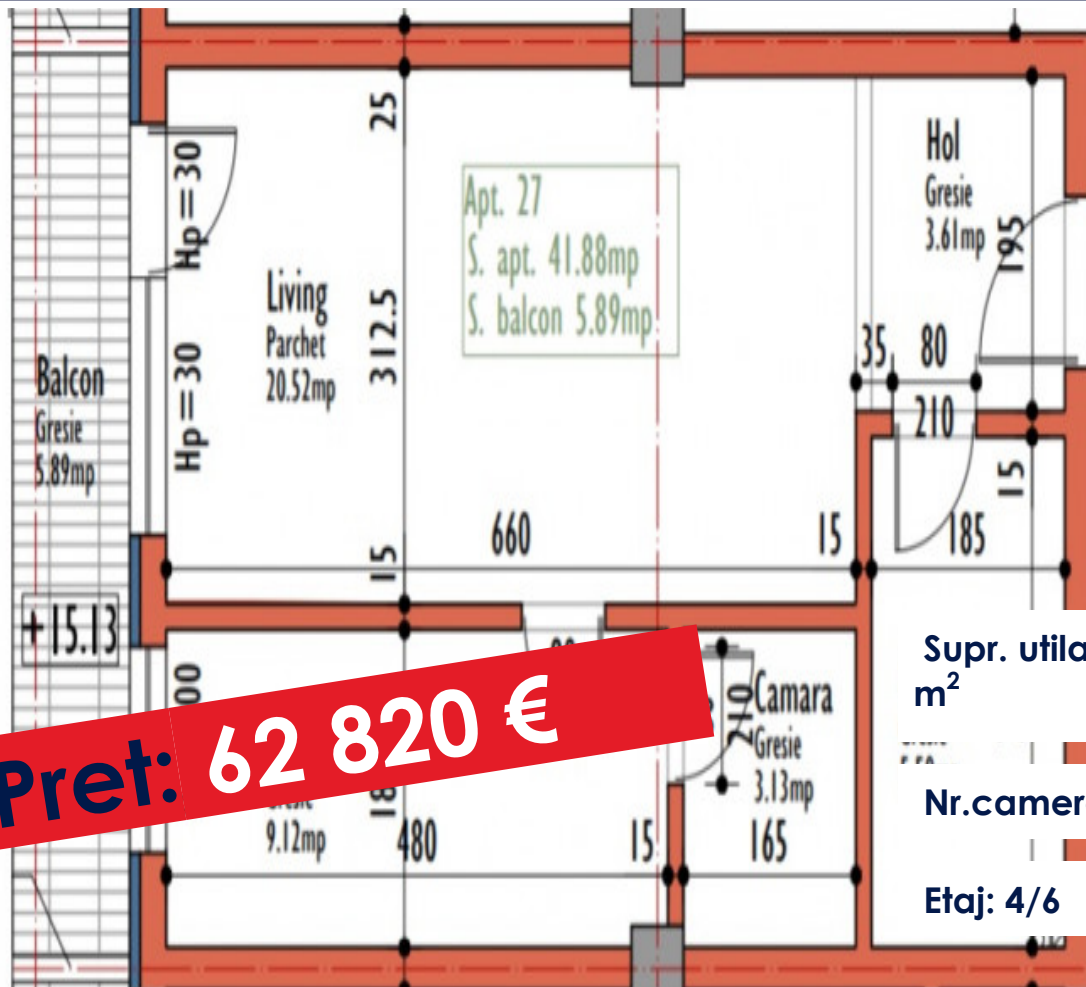

PROIECT NOU , CENTRU, APARTAMENTE CU 1 ,  
2, 3 CAMERE  
ID: P11247

DE VANZARE

Pret: 62 820 €

Supr. utila: 41.88  
m<sup>2</sup>

Nr.camere: 1

Etaj: 4/6

PERSOANA DE CONTACT: NATALIA TIMI

TEL.MOBIL: 0755.545545