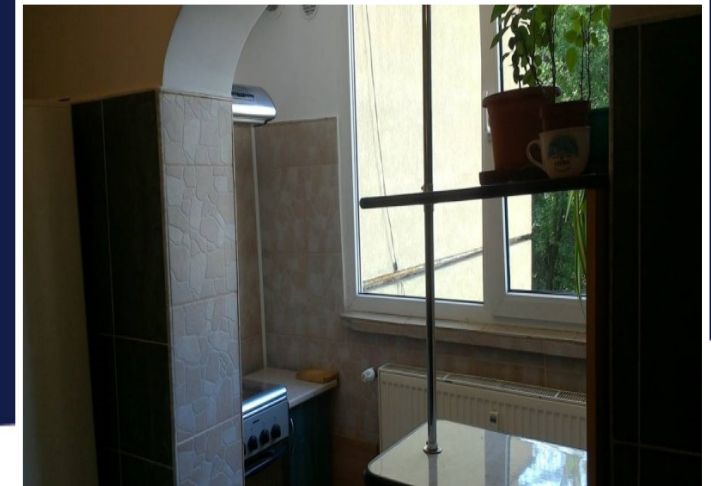

APARTAMENT DE VANZARE, 1 CAMERA,  
CALEA FLORESTI  
ID: P11289

DE VANZARE

PERSOANA DE CONTACT: RALUCA POP-LUCĂ RESCU  
TEL.MOBIL: 0737.040019  
EMAIL: [office@weltimobiliare.ro](mailto:office@weltimobiliare.ro)