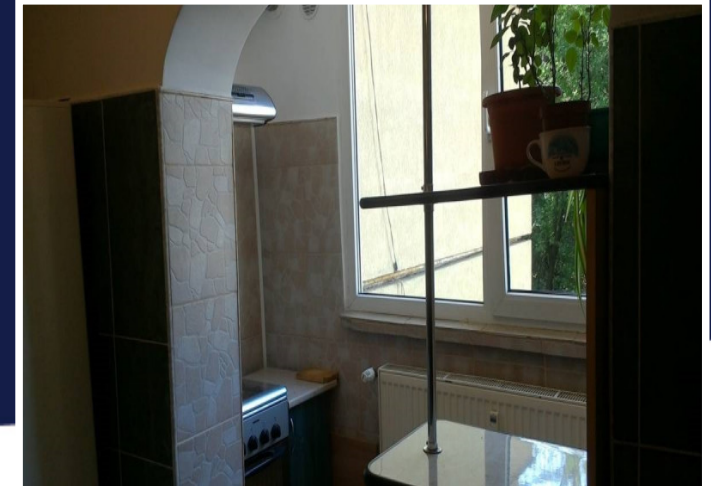

APARTAMENT DE VANZARE, 1 CAMERA,
CALEA FLORESTI
ID: P11289

DE VANZARE

PERSOANA DE CONTACT: RALUCA POP-LAZARSCU
TEL.MOBIL: 0737.040019
EMAIL: office@weltimobiliare.ro