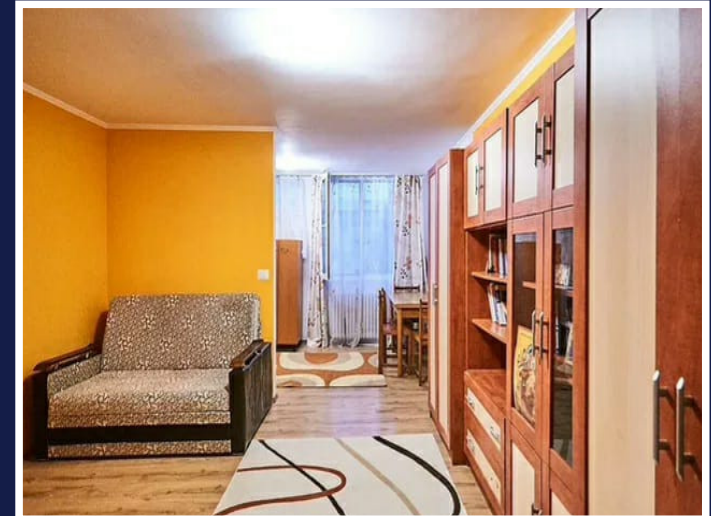

APARTAMENT O CAMERA DE VANZARE IN  
GRIGORESCU, CLUJ NAPOCA  
ID: P30349

DE VANZARE

Pret: 59 500 €

Supr. utila: 29 m<sup>2</sup>

Nr.camere: 1

Etaj: 4/4

PERSOANA DE CONTACT: TUDOR COTARLEA

TEL.MOBIL: 0751.073967