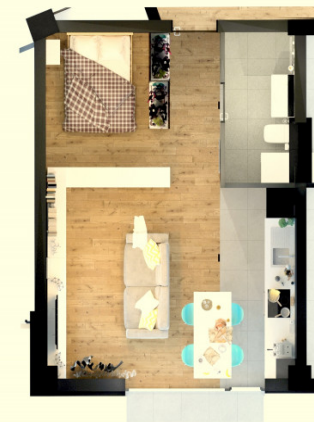

PROIECT DE LUX, GHEORGHENI, ZONA
HERMES, PRETURI DE LA 1550 EURO/MP+TVA
ID: P10838

DE VANZARE

Supr. utila: 38.84
m²

Nr.camere: 1

Etaj: 1/6

PERSOANA DE CONTACT: MIHAI-SEBASTIAN POP
TEL.MOBIL: 0727.228818
EMAIL: office@weltimobiliare.ro