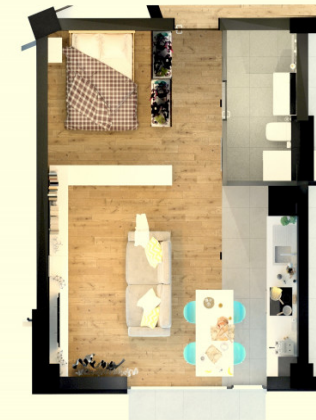

PROIECT DE LUX, GHEORGHENI, ZONA
HERMES, PRETURI INCEPAND DE LA 1550
EURO/MP+TVA

DE VANZARE

ID: PT0838

Supr. utila: 38.84
m²

Nr.camere: 1

Etaj: 1/6

PERSOANA DE CONTACT: MIHAI-SEBASTIAN POP

TEL.MOBIL: 0727.228818