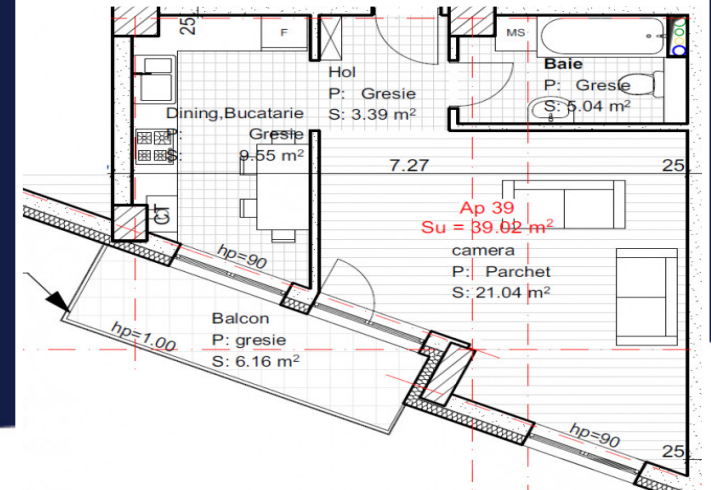

PROIECT NOU, ZONA DAMBUL ROTUND, LIDL,
APARTMANETE CU 1,2,3 CAMERE, 1050
EURO/MP

DE VANZARE

ID: P9878

Pret: 40 971 €

Supr. utila: 39.02
m²

Nr.camere: 1

Etaj: 1/6

PERSOANA DE CONTACT: MIHAI-SEBASTIAN POP