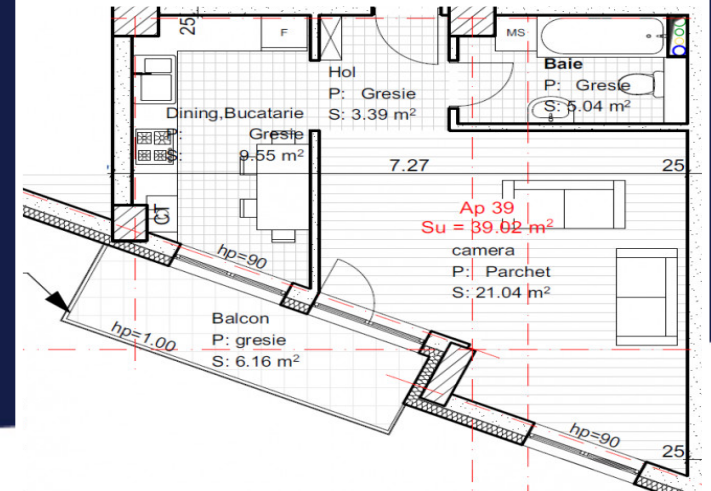

PROIECT NOU, ZONA DAMBUL ROTUND, LIDL,
APARTMANETE CU 1,2,3 CAMERE, 1100
EURO/MP

DE VANZARE

ID: P9878

Pret: 42 950 €

Supr. utila: 39.02
m²

Nr.camere: 1

Etaj: 1/6

PERSOANA DE CONTACT: MIHAI-SEBASTIAN POP