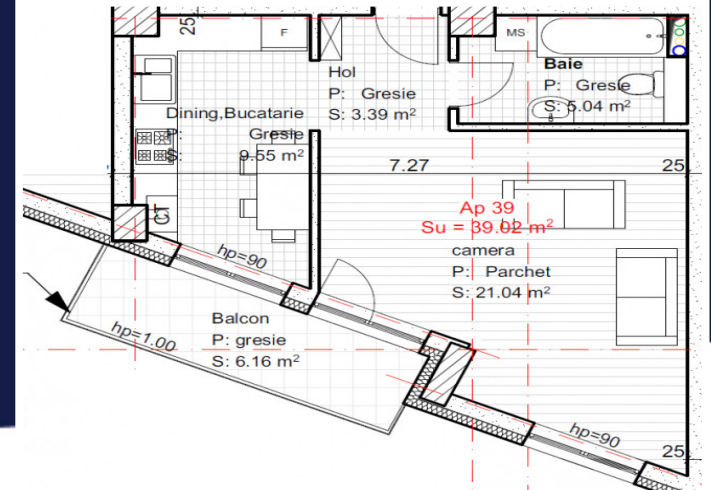

PROIECT NOU, ZONA DAMBUL ROTUND, LIDL,
APARTMANETE CU 1,2,3 CAMERE, 1000
EURO/MP

DE VANZARE

ID: P9878

Pret: 39 000 €

Supr. utila: 39.02
m²

Nr.camere: 1

Etaj: 1/6

PERSOANA DE CONTACT: MIHAI-SEBASTIAN POP