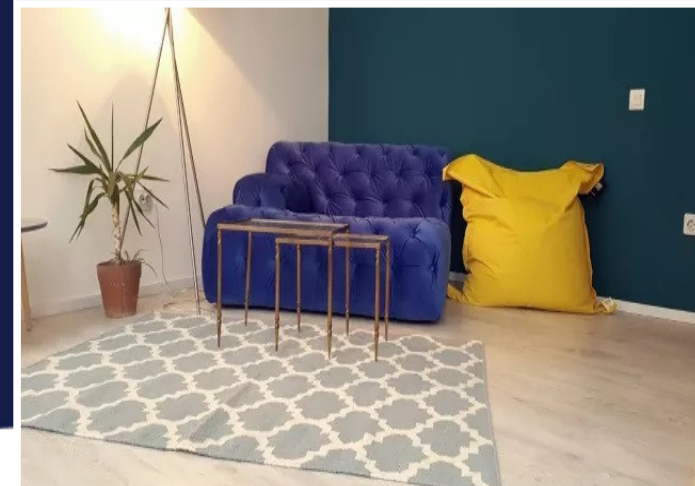

APARTAMENT CU 1 CAMERA, LUX, IN CENTRU
ID: P21010

DE VANZARE

PERSOANA DE CONTACT: CĂLIN PIPA

TEL.MOBIL: 0799.949551

EMAIL: office@weltimobiliare.ro