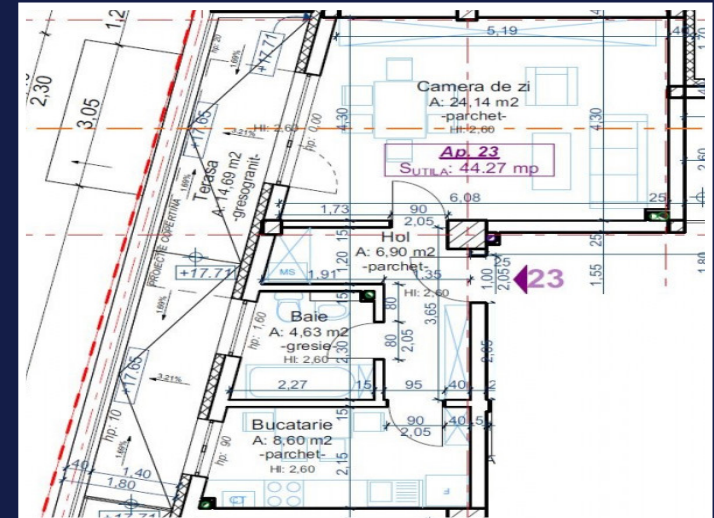

**VANZARE APARTAMENT 1 CAMERA CU
TERASA, SE ACCEPTA PRIMA CASA!
ID: P6797**

DE VANZARE

**Supr. utila: 44.27
m²**

Nr.camere: 1

Etaj: 6/6

PERSOANA DE CONTACT: MARIUS MORINCEAN

TEL.MOBIL: 0727.228819

EMAIL: office@weltimobiliare.ro