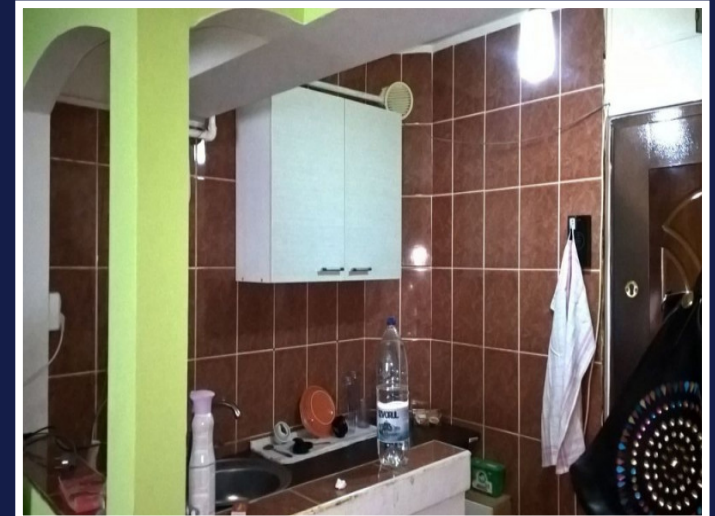

**VANZARE GARSONIERA, ETAJ INTERMEDIAR,
MARASTI
ID: P4466**

DE VANZARE

PERSOANA DE CONTACT: ALINA LUCACIU
TEL.MOBIL: 0799.949550
EMAIL: office@weltimobiliare.ro