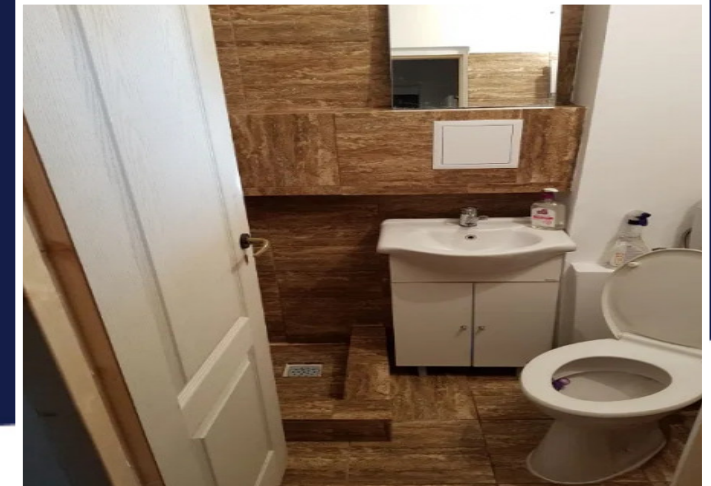

**GARSONIERA, ETAJ INTERMEDIAR,  
MANASTUR  
ID: P21435**

**DE VANZARE**

**Pret: 47 000 €**

**Supr. utila: 21 m<sup>2</sup>**

**Nr.camere: 1**

**Etaj: 3/4**

**PERSOANA DE CONTACT: TUDOR COTARLEA**

**TEL.MOBIL: 0751.073967**